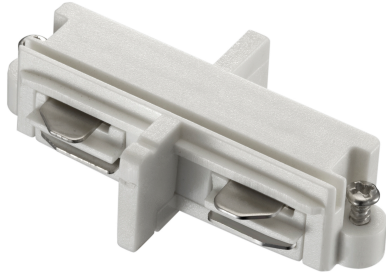

LINK CONNECTOR | SKINNESYSTEM | HVID

79059901

nordlux®

Spænding (V): 230 Volt
IP-vurdering: IP20
Maksimal pæreeffekt (W): 690W
Klasse (klasse 1, klasse 2, klasse 3): Klasse 1 (Jord)

Primært materiale: Plast
Farve: Hvid

Bredde (cm): 3.5
Længde (cm): 6.5
Projektion (cm): 1.8

EAN-nummer: 5701581273184
TUN: 1684514

Varenummer: 79059901

Stk. pr. master-kasse: 6
Salgskasse, højde (cm): 3
Salgskasse, bredde (cm): 10.5
Salgskasse, dybde (cm): 11.5
Salgskasse, volumen (m³): 0.0004

Nettovægt af produkt (kg): 0.017

Hvidt samlestykke som anvendes til sammensætning af flere strømskinner fra Link systemet. Samlestykket monteres i skinnernes endestykker og danner på den måde en længere skinne.