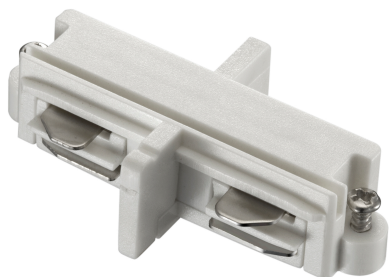

LINK CONNECTOR | LUMINAIRE SUR RAIL | BLANC **nordlux**[®]

79059901

Tension (V): 230 Volt
Protection IP: IP20
Puissance maximale de l'ampoule (W): 690W
Classe (Classe 1, Classe 2, Classe 3): Classe 1 (Prise de terre)

Matière première: Matière plastique
Couleur: Blanc

Largeur (cm): 3.5
Longueur (cm): 6.5
Projection (cm): 1.8

EAN: 5701581273184
TUN: 1684514
Numéro d'article: 79059901
Pièces par unité d'emballage: 6
Hauteur de la boîte de vente (cm): 3

Largeur de la boîte de vente (cm): 10.5
Profondeur de la boîte de vente (cm): 11.5
Volume de la boîte de vente m³: 0.0004
Poids net du produit (kg): 0.017

Raccord blanc pour assembler plusieurs rails d'alimentation du système Link. Le raccord s'emboîte dans les extrémités des rails pour rallonger le rail.