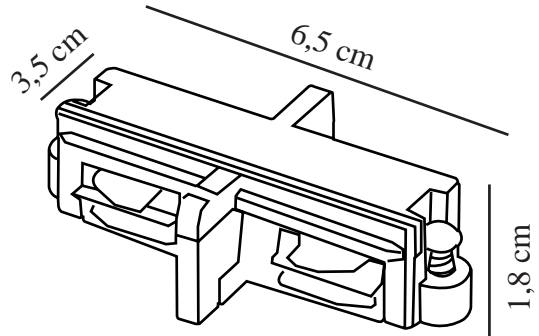

LINK CONNECTOR | RAILSISTEEMEN | WIT

79059901

nordlux®

Spanning (V): 230 Volt
IP-graad: IP20
Maximaal lampvermogen (W):
690W
Klasse (Klasse 1, Klasse 2,
Klasse 3): Klasse 1
(Aardecontact)

Hoogte (cm): 1.8
Breedte (cm): 3.5
Lengte (cm): 6.5
EAN: 5701581273184
TUN: 1684514
Artikelnummer: 79059901

Stuks per masterdoos: 6
Hoogte verkoopdoos (cm): 3
Breedte verkoopdoos (cm): 10.5
Diepte verkoopdoos (cm): 11.5
Verkoopdoos inhoud m³ : 0.0004
Nettogewicht product (kg): 0.017

Primair materiaal: Plastic
Kleur: wit