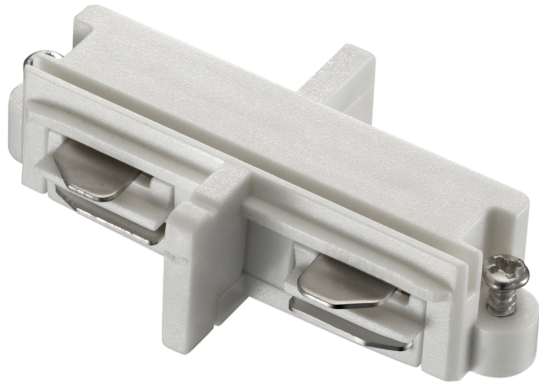

LINK CONNECTOR | RAILSISTEEMEN | WIT

79059901

nordlux®

Spanning (V): 230 Volt
IP-graad: IP20
Maximaal lampvermogen (W):
690W
Klasse (Klasse 1, Klasse 2,
Klasse 3): Klasse 1
(Aardecontact)

Hoogte (cm): 1.8
Breedte (cm): 3.5
Lengte (cm): 6.5
EAN: 5701581273184
TUN: 1684514
Artikelnummer: 79059901

Stuks per masterdoos: 6
Hoogte verkoopdoos (cm): 3
Breedte verkoopdoos (cm): 10.5
Diepte verkoopdoos (cm): 11.5
Verkoopdoos inhoud m³ : 0.0004
Nettogewicht product (kg): 0.017

Primair materiaal: Plastic
Kleur: wit

• Discrete connector tussen twee rails