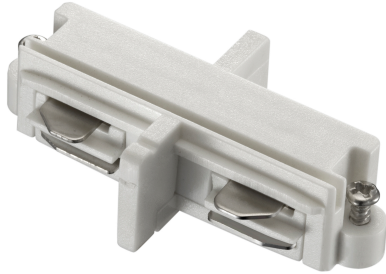

LINK CONNECTOR | SKENSYSTEM | VIT

79059901

nordlux®

Spänning (V): 230 Volt
IP-grad: IP20
Maximal lampeffekt (W): 690W
Klass (Klass 1, Klass 2, Klass 3):
Klass 1 (Jordkontakt)

Primärt material: Plast
Färg: Vit

Bredd (cm): 3.5
Längd (cm): 6.5
Projektion (cm): 1.8

EAN: 5701581273184
TUN: 1684514
Artikelnummer: 79059901

Antal per kolla: 6
Säljförpackning höjd (cm): 3
Säljförpackning bredd cm: 10.5
Säljförpackning djup (cm): 11.5
Säljförpackning volym m³: 0.0004
Produktens nettovikt (kg): 0.017

Vitt anslutningsstycke som används för att koppla ihop flera strömskenor från Link-systemet. Anslutningsstycket monteras i skenornas ändstycken och skapar på så sätt en längre skena.