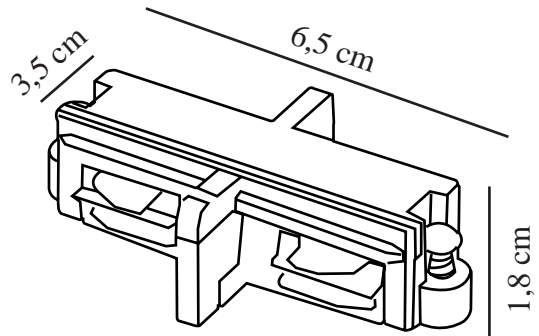

LINK CONNECTOR | SCHIENENSYSTEM | SCHWARZ

79059903

nordlux®

Spannung (V): 230 Volt
IP-Grad: IP20
Maximale Lampenleistung (W):
690W
Klasse (Klasse 1, Klasse 2,
Klasse 3): Klasse 1 (Geerdet)

Hauptmaterial: Plastik
Farbe: Schwarz

Höhe (cm): 1.8
Breite (cm): 3.5
Länge (cm): 6.5

EAN: 5701581356788
TUN: 1883559
Artikelnummer: 79059903
Stück pro Hauptkarton: 6

Verkaufsbox Höhe (cm): 3
Verkaufsbox Breite (cm): 11
Verkaufsbox Tiefe (cm): 12
Verkaufsbox Volumen m³: 0.0004
Produkt Nettogewicht (kg): 0.017

• Diskreter Verbindungsstecker zwischen zwei Schienen

Weißes Kopplungsstück, das für die Verbindung von mehreren Stromschienen des Link-Systems verwendet wird. Das Kopplungsstück wird am Endstück der Schiene angebracht, wodurch eine längere Schiene entsteht.