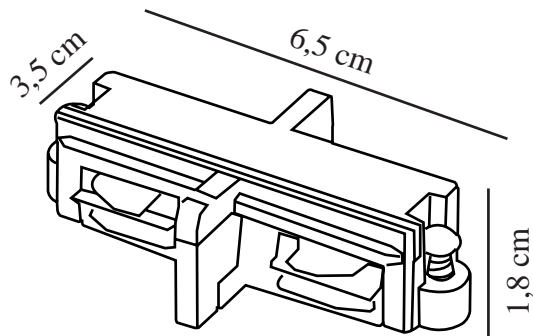

LINK CONNECTOR | SKINNESYSTEM | SORT

79059903

nordlux®

Spænding (V): 230 Volt
IP-vurdering: IP20
Maksimal pæreeffekt (W): 690W
Klasse (klasse 1, klasse 2, klasse 3): Klasse 1 (Jord)

Primært materiale: Plast
Farve: Sort

Højde (cm): 1.8
Bredde (cm): 3.5
Længde (cm): 6.5

EAN-nummer: 5701581356788
TUN: 1883559

Varenummer: 79059903

Stk. pr. master-kasse: 6
Salgskasse, højde (cm): 3
Salgskasse, bredde (cm): 11
Salgskasse, dybde (cm): 12
Salgskasse, volumen (m³): 0,0004
Nettovægt af produkt (kg): 0,017

• Diskret forbindelse mellem to skinner

Hvidt samlestykke som anvendes til sammensætning af flere strømskinner fra Link systemet. Samlestykket monteres i skinnernes endestykker og danner på den måde en længere skinne.