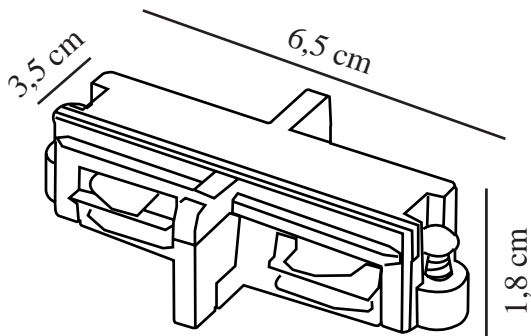

LINK CONNECTOR | LUMINAIRE SUR RAIL | NOIR

nordlux®

79059903

Tension (V): 230 Volt
Protection IP: IP20
Puissance maximale de l'ampoule (W): 690W
Classe (Classe 1, Classe 2, Classe 3): Classe 1 (Prise de terre)

Matière première: Matière plastique
Couleur: Noir

Hauteur (cm): 1.8
Largeur (cm): 3.5
Longueur (cm): 6.5

EAN: 5701581356788
TUN: 1883559
Numéro d'article: 79059903
Pièces par unité d'emballage: 6
Hauteur de la boîte de vente (cm): 3
Largeur de la boîte de vente (cm): 11

Profondeur de la boîte de vente (cm): 12
Volume de la boîte de vente m³: 0.0004
Poids net du produit (kg): 0.017

• Connecteur discret entre deux rails

Raccord blanc pour assembler plusieurs rails d'alimentation du système Link. Le raccord s'emboîte dans les extrémités des rails pour rallonger le rail.