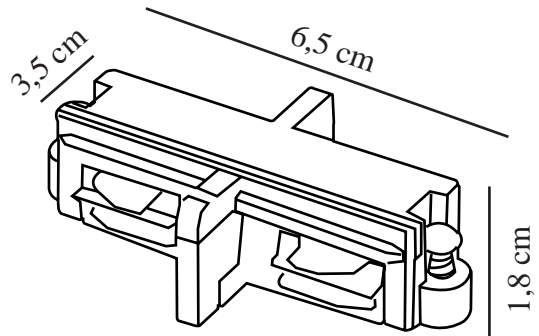

LINK CONNECTOR | RAILSISTEMEN | ZWART

79059903

nordlux®

Spanning (V): 230 Volt
IP-graad: IP20
Maximaal lampvermogen (W):
690W
Klasse (Klasse 1, Klasse 2,
Klasse 3): Klasse 1
(Aardecontact)

Hoogte (cm): 1.8
Breedte (cm): 3.5
Lengte (cm): 6.5
EAN: 5701581356788
TUN: 1883559
Artikelnummer: 79059903

Stuks per masterdoos: 6
Hoogte verkoopdoos (cm): 3
Breedte verkoopdoos (cm): 11
Diepte verkoopdoos (cm): 12
Verkoopdoos inhoud m³ : 0.0004
Nettogewicht product (kg): 0.017

Primair materiaal: Plastic
Kleur: Zwart