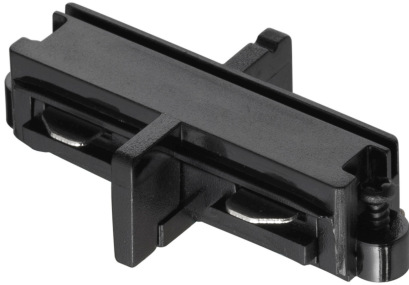

LINK CONNECTOR | SKINNESYSTEM | SORT

79059903

nordlux®

Spenning (V): 230 Volt
IP-grad: IP20
Maksimal lysstyrke (W): 690W
Klasse (Klasse 1, Klasse 2,
Klasse 3): Klasse 1

Primært materiale: Plast
Farge: Sort

Bredde (cm): 3.5
Lengde (cm): 6.5
Projeksjon (cm): 1.8

EAN: 5701581356788
TUN: 1883559
Artikkelnummer: 79059903

Stk. per master box: 6
Høyde på salgseske (cm): 3
Bredde på salgseske (cm): 11
Dybde på salgseske (cm): 12
Volum i salgseske m³: 0.0004
Produktets nettovekt (kg): 0.017

• Diskret koblingsstykke mellom to skinner

Hvitt koblingsstykke som brukes til å sette sammen flere strømskinner fra Link-systemet. Koblingsstykket monteres i skinnenes endestykker og gir på den måten en lengre skinne.