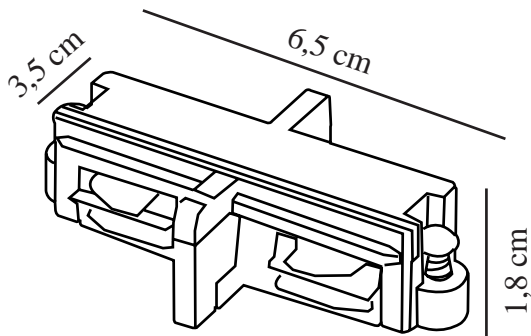

# LINK CONNECTOR | SKINNESYSTEM | SORT

79059903

nordlux®

Spenning (V): 230 Volt  
IP-grad: IP20  
Maksimal lysstyrke (W): 690W  
Klasse (Klasse 1, Klasse 2,  
Klasse 3): Klasse 1

Primært materiale: Plast  
Farge: Sort

Høyde (cm): 1.8  
Bredde (cm): 3.5  
Lengde (cm): 6.5

EAN: 5701581356788  
TUN: 1883559  
Artikkelnummer: 79059903

Stk. per master box: 6  
Høyde på salgseske (cm): 3  
Bredde på salgseske (cm): 11  
Dybde på salgseske (cm): 12  
Volum i salgseske m<sup>3</sup> : 0.0004  
Produktets nettovekt (kg): 0.017

## • Diskret koblingsstykke mellom to skinner

Hvitt koblingsstykke som brukes til å sette sammen flere strømskinner fra Link-systemet. Koblingsstykket monteres i skinnenes endestykker og gir på den måten en lengre skinne.