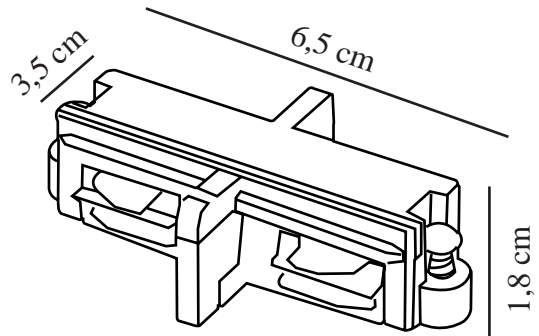

# LINK CONNECTOR | SKENSYSTEM | SVART

79059903

nordlux®

Spänning (V): 230 Volt  
IP-grad: IP20  
Maximal lampeffekt (W): 690W  
Klass (Klass 1, Klass 2, Klass 3):  
Klass 1 (Jordkontakt)

Primärt material: Plast  
Färg: Svart

Höjd (cm): 1.8  
Bredd (cm): 3.5  
Längd (cm): 6.5

EAN: 5701581356788  
TUN: 1883559  
Artikelnummer: 79059903  
Antal per kolla: 6  
Säljförpackning höjd (cm): 3

Säljförpackning bredd cm: 11  
Säljförpackning djup (cm): 12  
Säljförpackning volym m<sup>3</sup>: 0.0004  
Produktens nettovikt (kg): 0.017

## • Diskret koppling mellan två skenor

Vitt anslutningsstycke som används för att koppla ihop flera strömskenor från Link-systemet. Anslutningsstycket monteras i skenorans ändstycken och skapar på så sätt en längre skena.