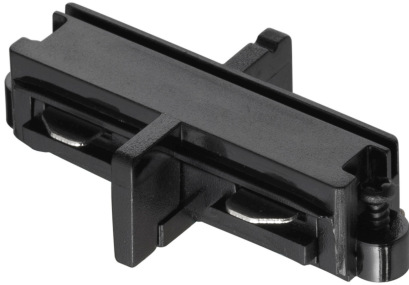

# LINK CONNECTOR | SKENSYSTEM | SVART

79059903

nordlux®

Spänning (V): 230 Volt  
IP-grad: IP20  
Maximal lampeffekt (W): 690W  
Klass (Klass 1, Klass 2, Klass 3):  
Klass 1 (Jordkontakt)

Primärt material: Plast  
Färg: Svart

Bredd (cm): 3.5  
Längd (cm): 6.5  
Projektion (cm): 1.8

EAN: 5701581356788  
TUN: 1883559  
Artikelnummer: 79059903  
Antal per kolla: 6  
Säljförpackning höjd (cm): 3

Säljförpackning bredd cm: 11  
Säljförpackning djup (cm): 12  
Säljförpackning volym m<sup>3</sup>: 0.0004  
Produktens nettovikt (kg): 0.017

## • Diskret koppling mellan två skenor

Vitt anslutningsstycke som används för att koppla ihop flera strömskenor från Link-systemet. Anslutningsstycket monteras i skenorans ändstycken och skapar på så sätt en längre skena.