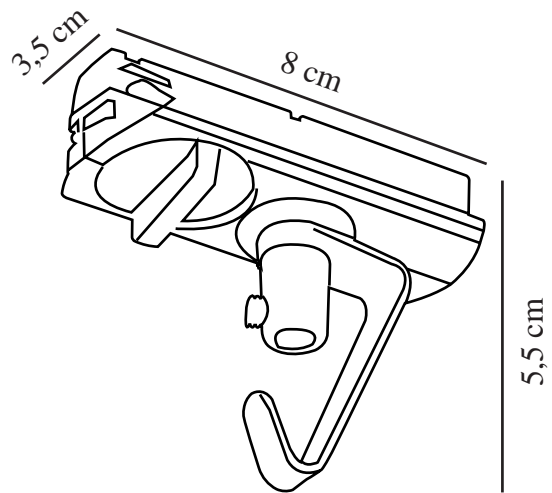

WEISS

79069901

Spannung (V): 230 Volt
IP-Grad: IP20
Maximale Lampenleistung (W):
115W
Klasse (Klasse 1, Klasse 2,
Klasse 3): Klasse 1 (Geerdet)

Hauptmaterial: Plastik
Farbe: Weiss

Höhe (cm): 5.5
Breite (cm): 3.5
Länge (cm): 8

EAN: 5701581273283
TUN: 1684515
Artikelnummer: 79069901
Stück pro Hauptkarton: 6

Verkaufsbox Höhe (cm): 4
Verkaufsbox Breite (cm): 15
Verkaufsbox Tiefe (cm): 18.5
Verkaufsbox Volumen m³: 0.0011
Produkt Nettogewicht (kg): 0.052

- Adapter für eine beliebige Pendelleuchte und zum Anschluss an die Nordlux-Link-Schiene
- Abnehmbarer Haken

Pendel-Aufhängung für das Link-Schienensystem von Nordlux