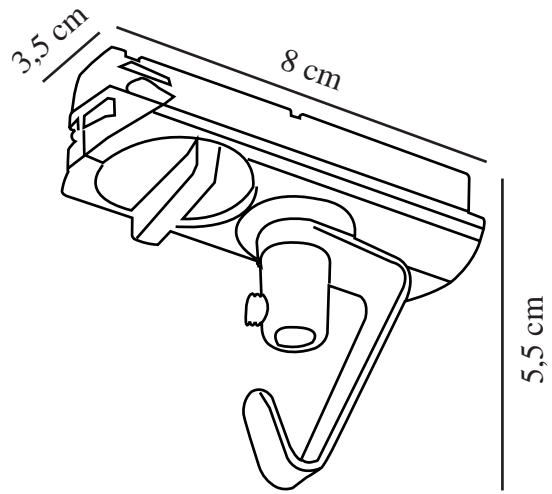

LINK PENDANT ADAPTER | SKINNESYSTEM | HVID nordlux®

79069901

Spænding (V): 230 Volt
IP-vurdering: IP20
Maksimal pæreeffekt (W): 115W
Klasse (klasse 1, klasse 2, klasse 3): Klasse 1 (Jord)

Primært materiale: Plast
Farve: Hvid

Højde (cm): 5.5
Bredde (cm): 3.5
Længde (cm): 8

EAN-nummer: 5701581273283
TUN: 1684515

Varenummer: 79069901

Stk. pr. master-kasse: 6
Salgskasse, højde (cm): 4
Salgskasse, bredde (cm): 15
Salgskasse, dybde (cm): 18.5
Salgskasse, volumen (m³): 0.0011
Nettovægt af produkt (kg): 0.052