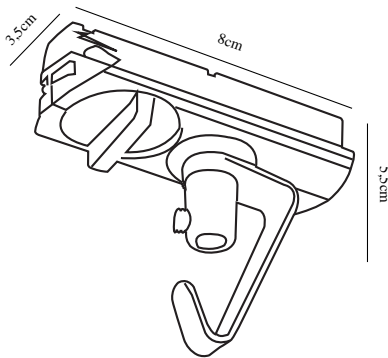

LINK PENDANT ADAPTER | SCHIENENSYSTEM | SCHWARZ

nordlux®

79069903

Spannung (V): 230 Volt
IP-Grad: IP20
Maximale Lampenleistung (W):
115W
Klasse (Klasse 1, Klasse 2,
Klasse 3): Klasse 1 (Geerdet)

Hauptmaterial: PVC
Farbe: Schwarz

Breite (cm): 3.5
Länge (cm): 8
Projektion (cm): 5.5

EAN: 5701581356986
TUN: 1883561
Artikelnummer: 79069903
Stück pro Hauptkarton: 6

Verkaufsbox Höhe (cm): 4
Verkaufsbox Breite (cm): 15
Verkaufsbox Tiefe (cm): 19
Verkaufsbox Volumen m³: 0.0011
Produkt Nettogewicht (kg): 0.052

Pendel-Aufhängung für das Link-Schienensystem von Nordlux