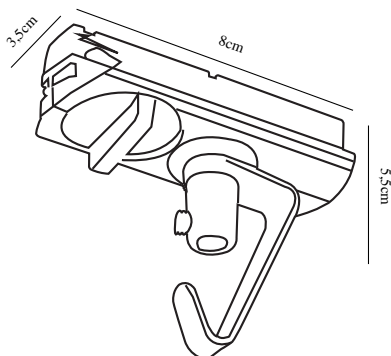

LINK PENDANT ADAPTER | SKINNESYSTEM | SORT

79069903

nordlux®

Spænding (V): 230 Volt
IP-vurdering: IP20
Maksimal pæreeffekt (W): 115W
Klasse (klasse 1, klasse 2, klasse 3): Klasse 1 (Jord)

Primært materiale: Plast
Farve: Sort

Bredde (cm): 3.5
Længde (cm): 8
Projektion (cm): 5.5

EAN-nummer: 5701581356986
TUN: 1883561
Varenummer: 79069903

Stk. pr. master-kasse: 6
Salgskasse, højde (cm): 4
Salgskasse, bredde (cm): 15
Salgskasse, dybde (cm): 19
Salgskasse, volumen (m³): 0.0011
Nettovægt af produkt (kg): 0.052