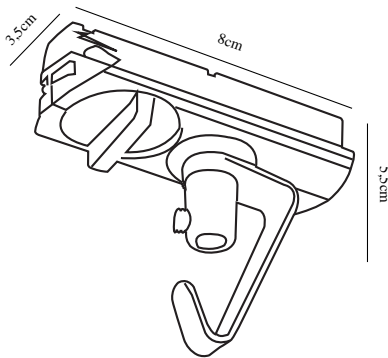

# LINK PENDANT ADAPTER | LUMINAIRE SUR RAIL | nordlux®

## NOIR

79069903

Tension (V): 230 Volt  
Protection IP: IP20  
Puissance maximale de l'ampoule (W): 115W  
Classe (Classe 1, Classe 2, Classe 3): Classe 1 (Prise de terre)

Matière première: Matière plastique  
Couleur: Noir

Largeur (cm): 3.5  
Longueur (cm): 8  
Projection (cm): 5.5

EAN: 5701581356986  
TUN: 1883561  
Numéro d'article: 79069903  
Pièces par unité d'emballage: 6  
Hauteur de la boîte de vente (cm): 4

Largeur de la boîte de vente (cm): 15  
Profondeur de la boîte de vente (cm): 19  
Volume de la boîte de vente m<sup>3</sup>: 0.0011  
Poids net du produit (kg): 0.052