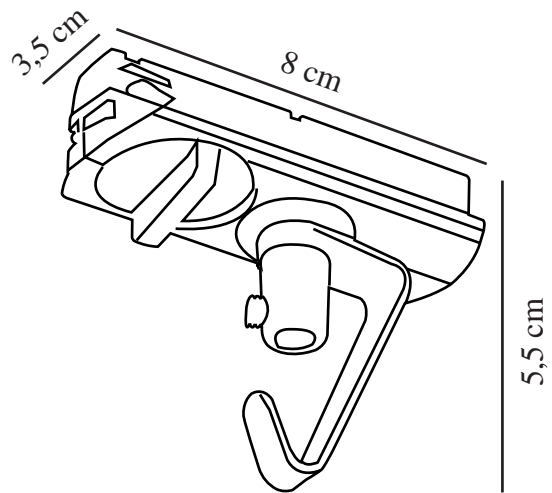

LINK PENDANT ADAPTER | RAILSISTEMEN |

nordlux®

ZWART

79069903

Spanning (V): 230 Volt
IP-graad: IP20
Maximaal lampvermogen (W):
115W
Klasse (Klasse 1, Klasse 2,
Klasse 3): Klasse 1
(Aardecontact)

Hoogte (cm): 5.5
Breedte (cm): 3.5
Lengte (cm): 8
EAN: 5701581356986
TUN: 1883561
Artikelnummer: 79069903

Stuks per masterdoos: 6
Hoogte verkoopdoos (cm): 4
Breedte verkoopdoos (cm): 15
Diepte verkoopdoos (cm): 19
Verkoopdoos inhoud m³ : 0.0011
Nettogewicht product (kg): 0.052

Primair materiaal: Plastic
Kleur: Zwart

- Adapter voor elke pendel die kan worden aangesloten op de Nordlux Link rail •
Verwijderbare haak