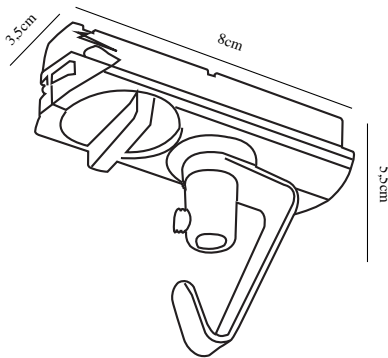

LINK PENDANT ADAPTER | SKENSYSTEM | SVART nordlux®

79069903

Spänning (V): 230 Volt

IP-grad: IP20

Maximal lampeffekt (W): 115W

Klass (Klass 1, Klass 2, Klass 3):

Klass 1 (Jordkontakt)

Primärt material: Plast

Färg: Svart

Bredd (cm): 3.5

Längd (cm): 8

Projektion (cm): 5.5

EAN: 5701581356986

TUN: 1883561

Artikelnummer: 79069903

Antal per kolla: 6

Säljförpackning höjd (cm): 4

Säljförpackning bredd (cm): 15

Säljförpackning djup (cm): 19

Säljförpackning volym m³: 0.0011

Produktens nettovikt (kg): 0.052

Pendelupphäng till skensystemet Link från Nordlux