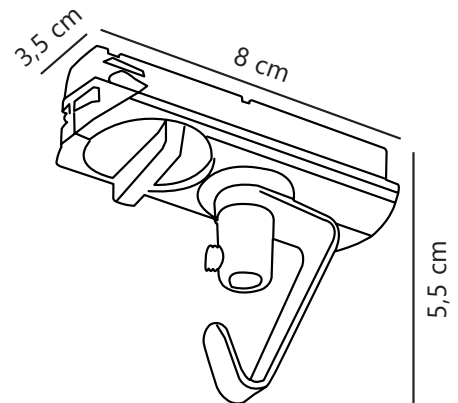

# LINK PENDANT ADAPTER | SKENSYSTEMTILLBEHÖR | SVART

79069903

nordlux®

Kod för ursprungsland/region: China

Säljförpackning volym m<sup>3</sup> : 0.0011

Klass (Klass 1, Klass 2, Klass 3): Klass

Säljförpackning höjd (cm): 4

Säljförpackning bredd cm: 15

1 (Jordkontakt)

Säljförpackning djup (cm): 19

Antal per kolla: 6

EU Tariffnr: 8544429090

Primärt material: Plast

## Adapter för montering av pendlar på Link-skenor•Avtagbar krok

Pendeladapter för Nordlux Link skensystem. Gör det enkelt att montera pendlar på skenan och anpassa belysningen efter behov.