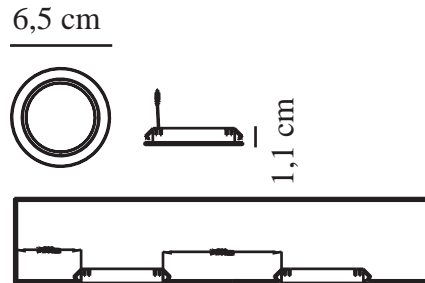

CAMBIO 3-KIT | GEBOUWDE VERLICHTING | ALUMINIUM

79440029

nordlux®

Spanning (V): 12 Volt
IP-graad: IP20/23
Klasse (Klasse 1, Klasse 2,
Klasse 3): Klasse 3 (12V)
Lampfitting: LED Module
Plaatsing schakelaar: Op de kabel
Parallele verbinding: False

Primair materiaal: Plastic
Secundair materiaal: Metaal
: Duidelijk
Kleur van de kabel: wit
Lengte van de kabel (cm): 180
Oppervlaktemateriaal van de
kabel:: Plastic

Kleur: Aluminium
Hoogte (cm): 1.1
Inbouwlengthe (cm): 6.2
Diameter inbouwspot (cm): 6.5
Inbouwbreedte (cm): 6.2

EAN: 5701581341784
TUN: 1850682
Artikelnummer: 79440029

Stuks per masterdoos: 3
Hoogte verkoopdoos (cm): 19.7
Breedte verkoopdoos (cm): 6
Diepte verkoopdoos (cm): 21.2
Verkoopdoos inhoud m³ : 0.0025
Nettogewicht product (kg): 0.22

Helderheid van licht (Lumen): 200
Kleurtemperatuur (K): 3000
Ra-waarde : 80
Levensduur (uur): 20000
Stralingshoek (°) : 90
Candela (cd) (alleen voor gerichte
lamp): 149
Energieklasse: F
Werkelijke Watt (W): 8

- Uitermate geschikt voor verlichting onder kasten • Kan direct in de isolatie worden gemonteerd • Inclusief aansluitblok
- Inbouw- en opbouwmontage • 5 jaar LED-garantie

Nordlux
79440029

A
B
C
D
E
F
G

F

1
kWh/1000h

2019/2015