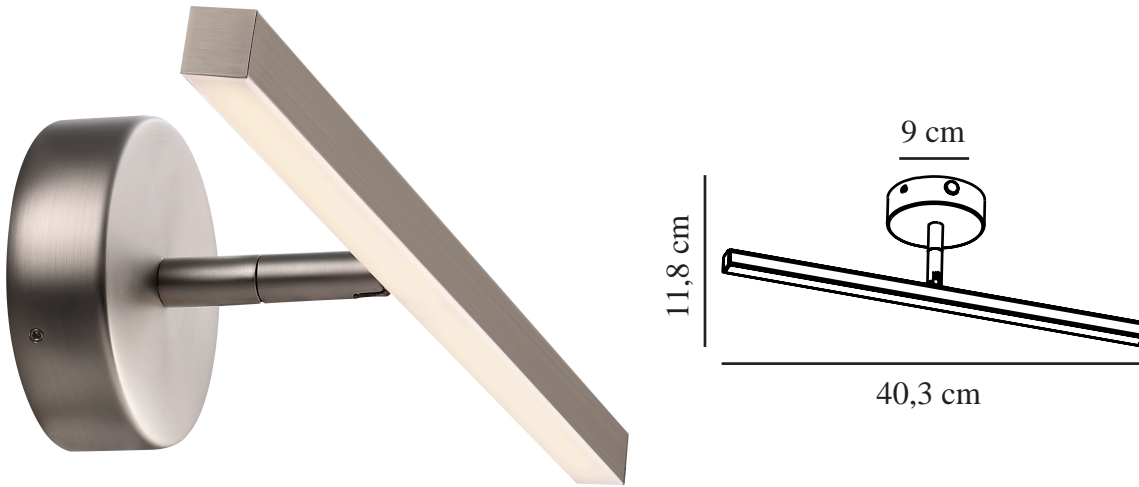

IP S13 40 | [BATHROOM] | ACIER BROSSÉ

83061032

nordlux®

Tension (V): 230 Volt
Protection IP: IP44
Classe (Classe 1, Classe 2, Classe 3): Classe 2 (Double isolation)
Culot d'ampoule: LED Module

Matière première: Métal
Matériau secondaire: Matière plastique
Couleur: Acier Brossé

Longueur (cm): 40.3
EAN: 5701581300781
TUN: 1761074
Numéro d'article: 83061032
Pièces par unité d'emballage: 3
Hauteur de la boîte de vente (cm): 12
Largeur de la boîte de vente (cm): 15
Profondeur de la boîte de vente (cm): 43

Volume de la boîte de vente m³: 0.0077
Poids net du produit (kg): 0.341
Luminosité de l'éclairage (Lumen): 406
Température de couleur (K): 3000
Valeur Ra : 80
Durée de vie (heures): 30000
Angle de diffusion de l'éclairage (°) : 120
Candela (cd) (pour lampe directionnelle uniquement): 0
Classe énergétique: E
Puissance active (W): 4.5

- Réflecteur réglable • Idéal aussi pour une installation comme éclairage de galerie
- Garantie LED de 5 ans

Un bon éclairage est indispensable, notamment devant le miroir où vous maquillez ou vous rasez. Cela n'est pas une nouveauté. S13, en revanche, en est une. S13 est une applique murale légère et élégante avec la technologie des LED intégrée qui diffuse une lumière parfaite près du miroir. Design de Bønnelycke mdd.