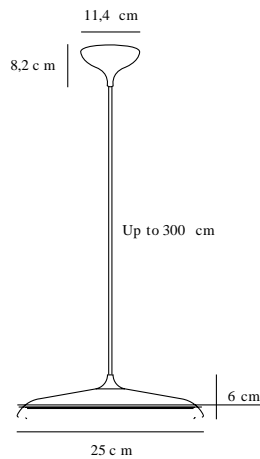

ARTIST 25 | PENDEL | HVID

83083001

Spænding (V): 230 Volt
IP-vurdering: IP20
Klasse (klasse 1, klasse 2, klasse 3): Klasse 2 (Dobbelt isoleret)
Pærefatning: LED Module
: True

Primært materiale: Metal
Sekundært materiale: Plast
Ledningens farve: Hvid
Ledningens længde (cm): 300
Kan ledningen udskiftes?: False
Farve: Hvid

Skærm diameter (cm): 25
Skærmhøjde (cm): 6
EAN-nummer: 5701581486287
TUN: 2053049
Varenummer: 83083001
Stk. pr. master-kasse: 2

Salgskasse, højde (cm): 26
Salgskasse, bredde (cm): 12
Salgskasse, dybde (cm): 26
Salgskasse, volumen (m³): 0.0081
Nettovægt af produkt (kg): 1.218