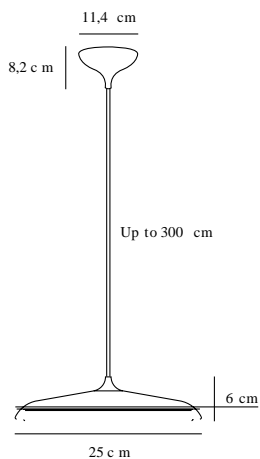

ARTIST 25 | TAKPENDEL | HVIT

83083001

Spenning (V): 230 Volt
IP-grad: IP20
Klasse (Klasse 1, Klasse 2, Klasse 3): Klasse 2 (Dobbelt isolert)
Pæresokkel: LED Module
: True

Primært materiale: Metal
Sekundært materiale: Plast
Kabelfarge: Hvit
Kabellengde (cm): 300
Kan kablen byttes ut?: False

Farge: Hvit

Skjerm diameter (cm): 25
Skjerm høyde (cm): 6

EAN: 5701581486287
TUN: 2053049

Artikkelnummer: 83083001
Stk. per master box: 2
Høyde på salgsekske (cm): 26
Bredde på salgsekske (cm): 12
Dybde på salgsekske (cm): 26
Volum i salgsekske m³: 0.0081
Produktets nettovekt (kg): 1.218