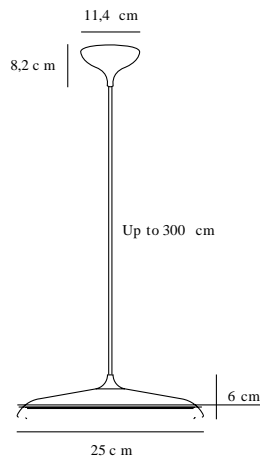

ARTIST 25 | TAKLAMPA | VIT

83083001

Spänning (V): 230 Volt
IP-grad: IP20
Klass (Klass 1, Klass 2, Klass 3):
Klass 2 (Dubbel isolerad)
Lampfattning: LED Module
: True

Primärt material: Metal
Sekundärt material: Plast
Kabelfärg: Vit
Kabellängd (cm): 300
Är kabeln utbytbar?: False
Färg: Vit

Skärmdiameter (cm): 25
Skärmhöjd (cm): 6
EAN: 5701581486287
TUN: 2053049
Artikelnummer: 83083001
Antal per kolla: 2
Säljförpackning höjd (cm): 26

Säljförpackning bredd cm: 12
Säljförpackning djup (cm): 26
Säljförpackning volym m³: 0.0081
Productens nettovikt (kg): 1.218

Ljusstyrka (lumen): 1000
Färgtemperatur (K): 2700
Ra-värde : 80
Livslängd (h): 20000
Ljusspridningsvinkel (°) : 120
Candela (cd) (endast för riktad
lampa): 0
Energiklass: E

ENERGY

Design For The People
83083001