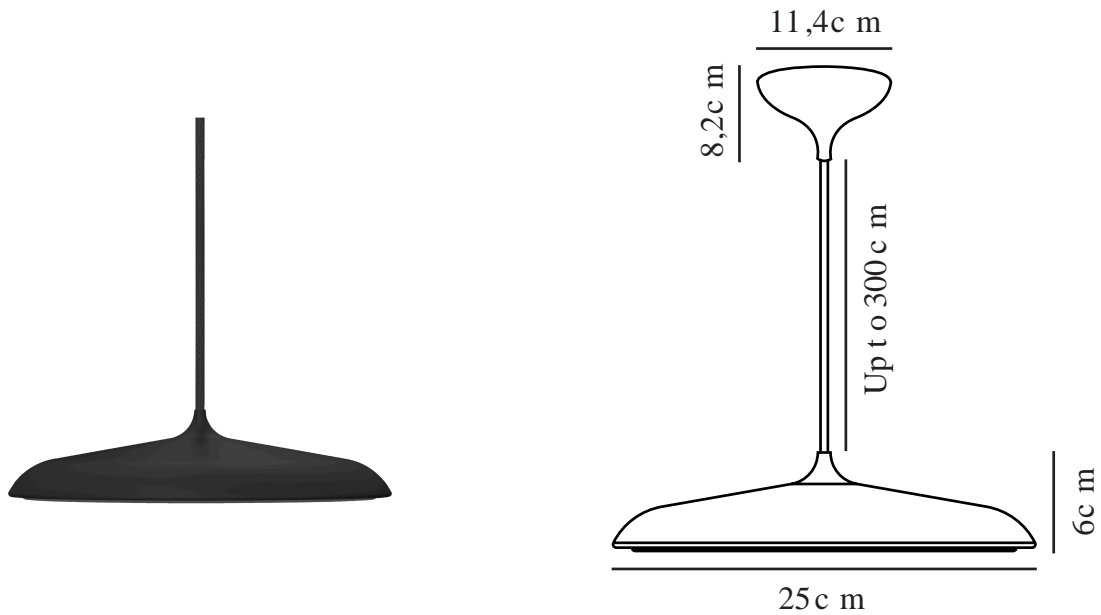

# ARTIST 25 | PENDELLEUCHTE | SCHWARZ

83083003

Spannung (V): 230 Volt  
IP-Grad: IP20  
Klasse (Klasse 1, Klasse 2, Klasse 3): Klasse 2 (Dopp. isoliert)  
Leuchtmittelsockel: LED Module  
: True

Hauptmaterial: Metall  
Sekundärmaterial: Plastik  
Kabel Farbe: Schwarz  
Kabel Länge (cm): 300  
Oberflächenmaterial Kabel: Textilien  
Ist das Kabel austauschbar?: False

Farbe: Schwarz  
Höhe (cm): 6  
Schirmdurchmesser (cm): 25  
Schirmhöhe (cm): 6

EAN: 5701581345485  
TUN: 1850306  
Artikelnummer: 83083003  
Stück pro Hauptkarton: 2

Verkaufsbox Höhe (cm): 26  
Verkaufsbox Breite (cm): 12  
Verkaufsbox Tiefe (cm): 26  
Verkaufsbox Volumen m<sup>3</sup>: 0.0081  
Produkt Nettogewicht (kg): 1.218

Helligkeit des Lichts (Lumen): 1000  
Farbtemperatur (K): 3000  
Ra-Wert : 80  
Lebensdauer (Std.): 30000  
Abstrahlwinkel (°) : 120  
Candela (cd) (nur für Lampen mit gebündeltem Licht): 0  
Energieklasse: E  
Tatsächliche Watt (W): 14