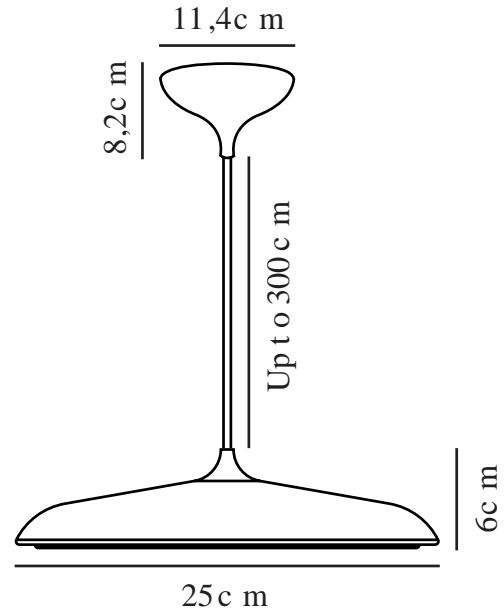

ARTIST 25 | HANGERS / OPGESCHORTE VERLICHTING | GRIJS

83083010

Spanning (V): 230 Volt
IP-graad: IP20
Klasse (Klasse 1, Klasse 2, Klasse 3): Klasse 2 (Dubbele isolatie)
Lampfitting: LED Module
: True

Primair materiaal: Metaal
Secundair materiaal: Plastic
Kleur van de kabel: Grijs
Lengte van de kabel (cm): 300
Oppervlaktemateriaal van de kabel:: Textiel
Is de kabel vervangbaar?: False

Kleur: Grijs
Hoogte (cm): 6
Diameter kap (cm): 25
Hoogte kap (cm): 6

EAN: 5701581301085
TUN: 1761077
Artikelnummer: 83083010

Stuks per masterdoos: 2
Hoogte verkoopdoos (cm): 26
Breedte verkoopdoos (cm): 12
Diepte verkoopdoos (cm): 26
Verkoopdoos inhoud m³ : 0.0081
Nettogewicht product (kg): 1.218

Helderheid van licht (Lumen): 1000
Kleurtemperatuur (K): 3000
Ra-waarde : 80
Levensduur (uur): 30000
Stralingshoek (°) : 120
Candela (cd) (alleen voor gerichte lamp): 0
Energieklasse: E
Werkelijke Watt (W): 14