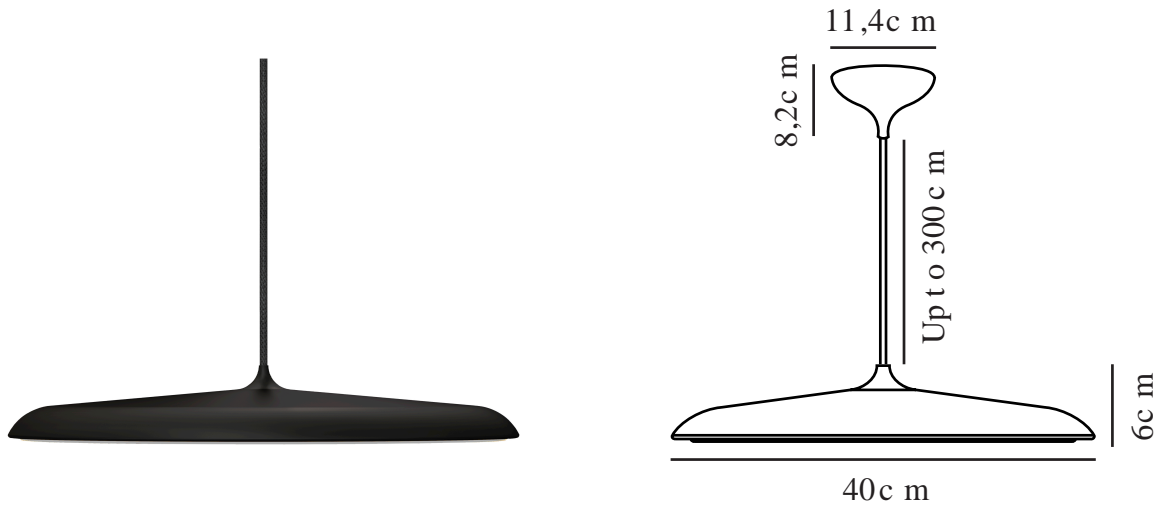

ARTIST 40 | PENDELLEUCHTE | SCHWARZ

83093003

Spannung (V): 230 Volt
IP-Grad: IP20
Klasse (Klasse 1, Klasse 2, Klasse 3): Klasse 2 (Dopp. isoliert)
Leuchtmittelsockel: LED Module
: True

Hauptmaterial: Metall
Sekundärmaterial: Plastik
Kabel Farbe: Schwarz
Kabel Länge (cm): 300
Oberflächenmaterial Kabel:
Textilien
Ist das Kabel austauschbar?:
False

Farbe: Schwarz
Höhe (cm): 6
Schirmdurchmesser (cm): 40
Schirmhöhe (cm): 6

EAN: 5701581345584
TUN: 1850312
Artikelnummer: 83093003
Stück pro Hauptkarton: 1

Verkaufsbox Höhe (cm): 41
Verkaufsbox Breite (cm): 12
Verkaufsbox Tiefe (cm): 41
Verkaufsbox Volumen m³: 0.0202
Produkt Nettogewicht (kg): 2.306

Helligkeit des Lichts (Lumen):
1600
Farbtemperatur (K): 3000
Ra-Wert : 80
Lebensdauer (Std.): 30000
Abstrahlwinkel (°) : 120
Candela (cd) (nur für Lampen mit gebündeltem Licht): 0
Energieklasse: E
Tatsächliche Watt (W): 24