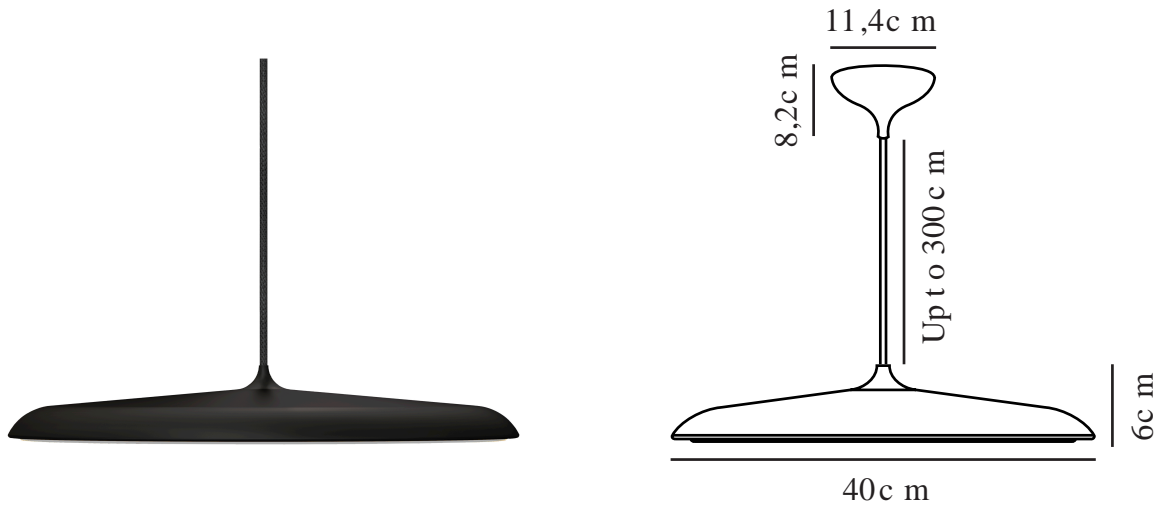

# ARTIST 40 | SUSPENSION | NOIR

83093003

Tension (V): 230 Volt  
Protection IP: IP20  
Classe (Classe 1, Classe 2, Classe 3): Classe 2 (Double isolation)  
Culot d'ampoule: LED Module  
: True

Matière première: Métal  
Matériau secondaire: Matière plastique  
Couleur du câble: Noir  
Longueur du câble (cm): 300  
Matériau de surface du câble: Textile  
Le câble est-il remplaçable: False  
Couleur: Noir

Hauteur (cm): 6  
Diamètre de l'abat-jour (cm): 40  
Hauteur de l'abat-jour (cm): 6

EAN: 5701581345584  
TUN: 1850312  
Numéro d'article: 83093003  
Pièces par unité d'emballage: 1  
Hauteur de la boîte de vente (cm): 41  
Largeur de la boîte de vente (cm): 12  
Profondeur de la boîte de vente (cm): 41

Volume de la boîte de vente m<sup>3</sup>: 0.0202  
Poids net du produit (kg): 2.306

Luminosité de l'éclairage (Lumen): 1600  
Température de couleur (K): 3000  
Valeur Ra : 80  
Durée de vie (heures): 30000  
Angle de diffusion de l'éclairage (°) : 120  
Candela (cd) (pour lampe directionnelle uniquement): 0  
Classe énergétique: E  
Puissance active (W): 24