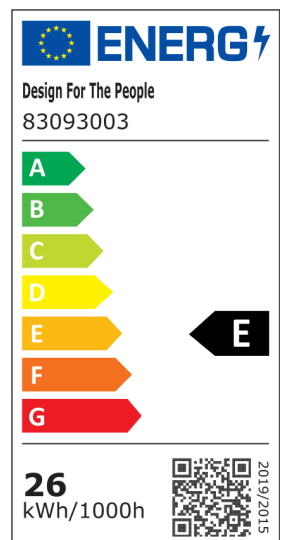

# ARTIST 40 | SUSPENSION | NOIR

83093003

Tension (V): 230 Volt  
Protection IP: IP20  
Classe (Classe 1, Classe 2, Classe 3): Classe 2 (Double isolation)  
Culot d'ampoule: LED Module  
: True

Matière première: Métal  
Matériau secondaire: Matière plastique  
Couleur du câble: Noir  
Longueur du câble (cm): 300  
Matériau de surface du câble: Textile  
Le câble est-il remplaçable: False  
Couleur: Noir

Hauteur (cm): 6  
Diamètre de l'abat-jour (cm): 40  
Hauteur de l'abat-jour (cm): 6

EAN: 5701581345584  
TUN: 1850312  
Numéro d'article: 83093003  
Pièces par unité d'emballage: 1  
Hauteur de la boîte de vente (cm): 41  
Largeur de la boîte de vente (cm): 12  
Profondeur de la boîte de vente (cm): 41

Volume de la boîte de vente m<sup>3</sup>: 0.0202  
Poids net du produit (kg): 2.306

Luminosité de l'éclairage (Lumen): 1600  
Température de couleur (K): 3000  
Valeur Ra : 80  
Durée de vie (heures): 30000  
Angle de diffusion de l'éclairage (°) : 120  
Candela (cd) (pour lampe directionnelle uniquement): 0  
Classe énergétique: E  
Puissance active (W): 24