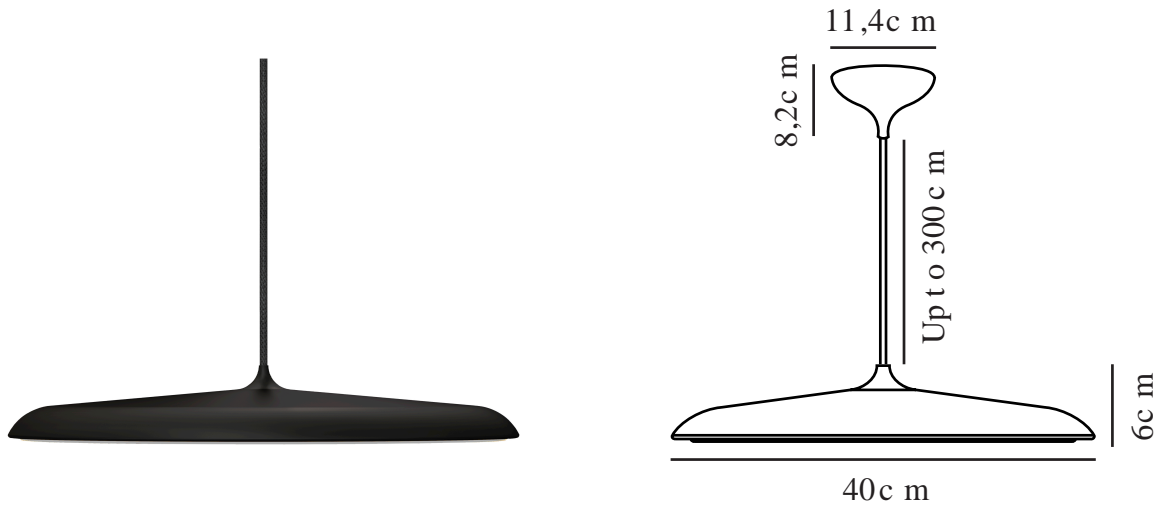

ARTIST 40 | HANGERS / OPGESCHORTE VERLICHTING | ZWART

83093003

Spanning (V): 230 Volt
IP-graad: IP20
Klasse (Klasse 1, Klasse 2, Klasse 3): Klasse 2 (Dubbele isolatie)
Lampfitting: LED Module
: True

Primair materiaal: Metaal
Secundair materiaal: Plastic
Kleur van de kabel: Zwart
Lengte van de kabel (cm): 300
Oppervlaktemateriaal van de kabel:: Textiel
Is de kabel vervangbaar?: False

Kleur: Zwart
Hoogte (cm): 6
Diameter kap (cm): 40
Hoogte kap (cm): 6

EAN: 5701581345584
TUN: 1850312
Artikelnummer: 83093003

Stuks per masterdoos: 1
Hoogte verkoopdoos (cm): 41
Breedte verkoopdoos (cm): 12
Diepte verkoopdoos (cm): 41
Verkoopdoos inhoud m³ : 0.0202
Nettogewicht product (kg): 2.306

Helderheid van licht (Lumen): 1600
Kleurtemperatuur (K): 3000
Ra-waarde : 80
Levensduur (uur): 30000
Stralingshoek (°) : 120
Candela (cd) (alleen voor gerichte lamp): 0
Energieklasse: E
Werkelijke Watt (W): 24

Design For The People
83093003

A B C D E F G

E

26 kWh/1000h

2019/2015

- Moderne klassieker • Slank en tijdloos ontwerp • Dimbaar
- Zacht en diffuus licht • 5 jaar LED-garantie