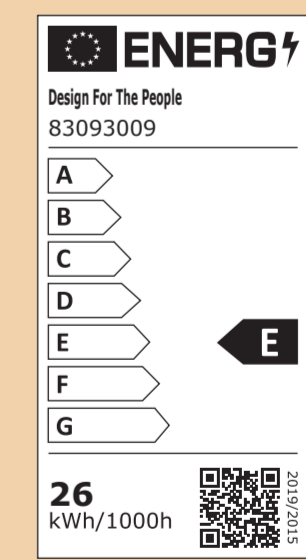

www.dftpglobal.com