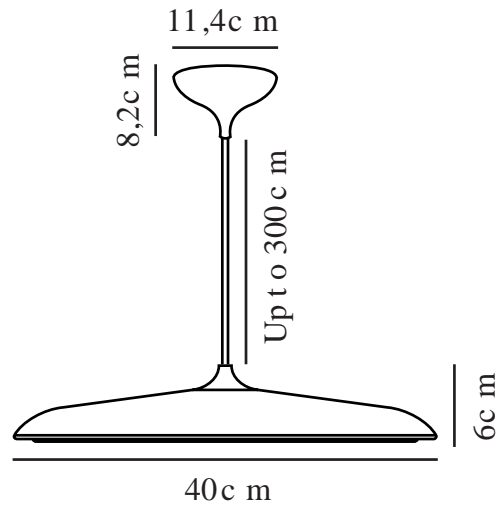

ARTIST 40 | PENDELLEUCHTE | KUPFER

83093030

Spannung (V): 230 Volt
IP-Grad: IP20
Klasse (Klasse 1, Klasse 2, Klasse 3): Klasse 2 (Dopp. isoliert)
Leuchtmittelsockel: LED Module
: True

Hauptmaterial: Metall
Sekundärmaterial: Plastik
Kabel Farbe: Schwarz
Kabel Länge (cm): 300
Oberflächenmaterial Kabel: Textilien
Ist das Kabel austauschbar?: False

Farbe: Kupfer
Höhe (cm): 6
Schirmdurchmesser (cm): 40
Schirmhöhe (cm): 6

EAN: 5701581301382
TUN: 1761082
Artikelnummer: 83093030
Stück pro Hauptkarton: 1

Verkaufsbox Höhe (cm): 41
Verkaufsbox Breite (cm): 12
Verkaufsbox Tiefe (cm): 41
Verkaufsbox Volumen m³: 0.0202
Produkt Nettogewicht (kg): 2.306

Helligkeit des Lichts (Lumen): 1600
Farbtemperatur (K): 3000
Ra-Wert : 80
Lebensdauer (Std.): 30000
Abstrahlwinkel (°) : 120
Candela (cd) (nur für Lampen mit gebündeltem Licht): 0
Energieklasse: E
Tatsächliche Watt (W): 24