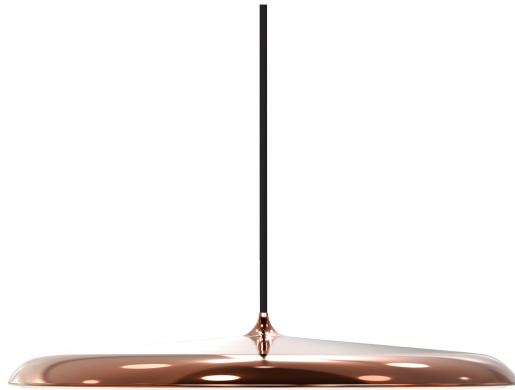

ARTIST 40 | PENDELLEUCHTE | KUPFER

83093030

Spannung (V): 230 Volt
IP-Grad: IP20
Klasse (Klasse 1, Klasse 2, Klasse 3): Klasse 2 (Dopp. isoliert)
Leuchtmittelsockel: LED Module
: True

Hauptmaterial: Metall
Sekundärmaterial: Plastik
Kabel Farbe: Schwarz
Kabel Länge (cm): 300
Oberflächenmaterial Kabel: Textilien
Ist das Kabel austauschbar?: False

Farbe: Kupfer
Höhe (cm): 6
Schirmdurchmesser (cm): 40
Schirmhöhe (cm): 6

EAN: 5701581301382
TUN: 1761082
Artikelnummer: 83093030
Stück pro Hauptkarton: 1

Verkaufsbox Höhe (cm): 41
Verkaufsbox Breite (cm): 12
Verkaufsbox Tiefe (cm): 41
Verkaufsbox Volumen m³: 0.0202
Produkt Nettogewicht (kg): 2.306

Helligkeit des Lichts (Lumen): 1600
Farbtemperatur (K): 3000
Ra-Wert : 80
Lebensdauer (Std.): 30000
Abstrahlwinkel (°) : 120
Candela (cd) (nur für Lampen mit gebündeltem Licht): 0
Energieklasse: E
Tatsächliche Watt (W): 24

- Moderner Klassiker • Schlankes und zeitloses Design • Dimmbar
- Weiches und diffuses Licht • Red Dot und iF Designpreis 2017 • 5 Jahre LED-Garantie

Artist mit ihrem zeitlosen Design und der schlichten Formgebung hat das Potenzial, ein Klassiker zu werden. Wie der Name andeutet, ist die Artist der Musikwelt entsprungen – geformt wie das Becken eines Schlagzeugs. Design by Bønnelycke MDD.