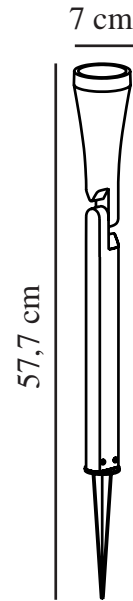

# MONO | VLEKKEN | ZWART

83698003

nordlux®

Spanning (V): 230 Volt  
IP-graad: IP44  
Maximaal lampvermogen (W):  
35W  
Klasse (Klasse 1, Klasse 2,  
Klasse 3): Klasse 1  
(Aardecontact)  
Lampfitting: GU10  
Parallele verbinding: False

Kleur: Zwart  
Hoogte (cm): 57.7  
Breedte (cm): 7  
Diameter kap (cm): 7  
Lengte (cm): 7

EAN: 5701581306585  
TUN: 1761255

Artikelnummer: 83698003  
Stuks per masterdoos: 3  
Hoogte verkoopdoos (cm): 59  
Breedte verkoopdoos (cm): 8.5  
Diepte verkoopdoos (cm): 8.5  
Verkoopdoos inhoud m<sup>3</sup> : 0.0043  
Nettogewicht product (kg): 0.595

Primair materiaal: Aluminium  
Kleur van de kabel: Zwart  
Lengte van de kabel (cm): 170  
Oppervlaktmateriaal van de  
kabel:: Rubber  
Is de kabel vervangbaar?: False  
Geschikt voor aan zee: False

• Kabel met stekker meegeleverd