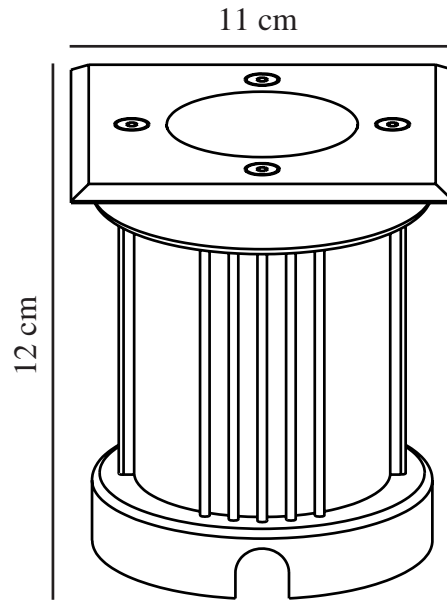

# PATO SQUARE | GROND VERZONKEN | ROESTVRIJ STAAL

nordlux®

83840034

Spanning (V): 230 Volt  
IP-graad: IP65  
Maximaal lampvermogen (W):  
35W  
Klasse (Klasse 1, Klasse 2,  
Klasse 3): Klasse 1  
(Aardecontact)  
Lampfitting: GU10  
Parallele verbinding: False

Hoogte (cm): 12  
Breedte (cm): 11  
Lengte (cm): 11  
EAN: 5701581307889  
TUN: 1761410  
Artikelnummer: 83840034

Stuks per masterdoos: 3  
Hoogte verkoopdoos (cm): 13  
Breedte verkoopdoos (cm): 12.5  
Diepte verkoopdoos (cm): 12.5  
Verkoopdoos inhoud m<sup>3</sup> : 0.002  
Nettogewicht product (kg): 0.67

Primair materiaal: Metaal  
Secundair materiaal: Glas  
: Duidelijk  
Geschikt voor aan zee: False  
Kleur: Roestvrij staal

• Geschikt voor een GU10 lamp