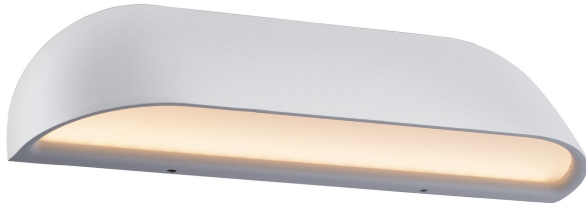

# FRONT 26 | VÆGLAMPE | HVID

84081001

nordlux®

Spænding (V): 230 Volt  
IP-vurdering: IP44  
Klasse (klasse 1, klasse 2, klasse 3): Klasse 1 (Jord)  
Pærefatning: LED – Ikke-udskiftelig lyskilde  
Parallelforbindelse: True

Primært materiale: Metal  
Sekundært materiale: Plast  
Glasfarve: Opal hvid  
Egnet til kystnære områder: False

Farve: Hvid  
Højde (cm): 6.8  
Bredde (cm): 26  
Projektion (cm): 6.8

EAN-nummer: 5701581341180  
TUN: 1848128  
Varenummer: 84081001

Stk. pr. master-kasse: 3  
Salgskasse, højde (cm): 7  
Salgskasse, bredde (cm): 17  
Salgskasse, dybde (cm): 8  
Salgskasse, volumen (m<sup>3</sup>): 0.001  
Nettovægt af produkt (kg): 0.455

Lysstyrke (lumen): 650  
Farvetemperatur (K): 3000  
Ra-værdi : 80  
Levetid (timer): 25000  
Energiklasse: F  
Faktisk effekt (W): 9.8

- Designet til brug både udendørs og på badeværelset
- Indbygget parallelforbindelse
- Lang LED-levetid (25.000 timer)

Front er designet til den klassiske patriciervilla såvel som det moderne typehus. Armaturet er fremstillet i støbt aluminium, der understøtter det enkle og klare formsprog. Det betyder, at Front indgår naturligt i boligens arkitektur. Det betyder også, at Front løser sin opgave som lysgiver og stemningskaber med største lethed. En tidssvarende løsning med energirigtig LED-teknologi. Design by HolmbäckNordentoft