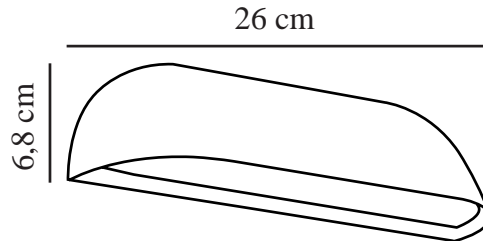

FRONT 26 | VÆGLAMPE | HVID

84081001

nordlux®

Spænding (V): 230 Volt
IP-vurdering: IP44
Klasse (klasse 1, klasse 2, klasse 3): Klasse 1 (Jord)
Pærefatning: LED – Ikke-udskiftelig lyskilde
Parallelforbindelse: True

Primært materiale: Metal
Sekundært materiale: Plast
Glasfarve: Opal hvid
Egnet til kystnære områder: False

Farve: Hvid
Højde (cm): 6.8
Bredde (cm): 26
Projektion (cm): 6.8

EAN-nummer: 5701581341180
TUN: 1848128
Varenummer: 84081001

Stk. pr. master-kasse: 3
Salgskasse, højde (cm): 7
Salgskasse, bredde (cm): 17
Salgskasse, dybde (cm): 8
Salgskasse, volumen (m³): 0.001
Nettovægt af produkt (kg): 0.455

Lysstyrke (lumen): 650
Farvetemperatur (K): 3000
Ra-værdi : 80
Levetid (timer): 25000
Energiklasse: F
Faktisk effekt (W): 9.8

- Designet til brug både udendørs og på badeværelset
- Indbygget parallelforbindelse
- Lang LED-levetid (25.000 timer)

Front er designet til den klassiske patriciervilla såvel som det moderne typehus. Armaturet er fremstillet i støbt aluminium, der understøtter det enkle og klare formsprog. Det betyder, at Front indgår naturligt i boligens arkitektur. Det betyder også, at Front løser sin opgave som lysgiver og stemningskaber med største lethed. En tidssvarende løsning med energirigtig LED-teknologi. Design by HolmbäckNordentoft

Nordlux
84081001

A
B
C
D
E
F
G

F

95
kWh/1000h

2019/2015