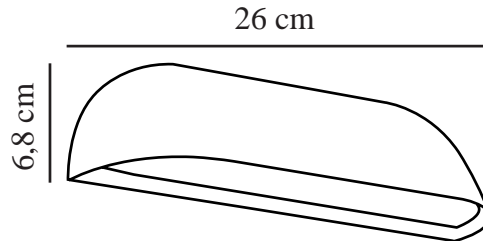

# FRONT 26 | WANDLEUCHE | SCHWARZ

84081003

nordlux®

Spannung (V): 230 Volt  
IP-Grad: IP44  
Klasse (Klasse 1, Klasse 2, Klasse 3): Klasse 1 (Geerdet)  
Leuchtmittelsockel: LED Module  
Parallelschaltung: True

Hauptmaterial: Metall  
Sekundärmaterial: Plastik  
Glasfarbe: Opal weiss  
Geeignet für Meeresklima: False  
Farbe: Schwarz

Höhe (cm): 6.8  
Breite (cm): 26  
Projektion (cm): 6.8  
EAN: 5701581341289  
TUN: 1848129  
Artikelnummer: 84081003  
Stück pro Hauptkarton: 3  
Verkaufsbox Höhe (cm): 7

Verkaufsbox Breite (cm): 17  
Verkaufsbox Tiefe (cm): 8  
Verkaufsbox Volumen m<sup>3</sup>: 0.001  
Produkt Nettogewicht (kg): 0.455

Helligkeit des Lichts (Lumen): 650  
Farbtemperatur (K): 3000  
Ra-Wert : 80  
Lebensdauer (Std.): 25000  
Energieklasse: F  
Tatsächliche Watt (W): 9.8