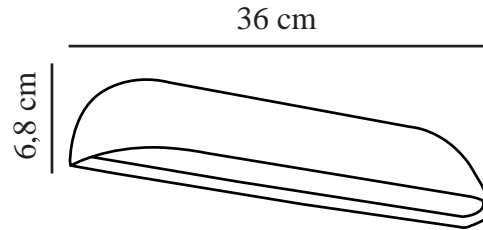

FRONT 36 | WANDVERLICHTING | WIT

84091001

nordlux®

Spanning (V): 230 Volt
IP-graad: IP44
Klasse (Klasse 1, Klasse 2, Klasse 3): Klasse 1
(Aardecontact)
Lampfitting: LED Module
Parallele verbinding: True

Primair materiaal: Metaal
Secundair materiaal: Plastic
: Opaal wit
Geschikt voor aan zee: False
Kleur: wit

Hoogte (cm): 6.8
Breedte (cm): 36
Projectie (cm): 6.8

EAN: 5701581341388
TUN: 1848132
Artikelnummer: 84091001

Stuks per masterdoos: 3
Hoogte verkoopdoos (cm): 7
Breedte verkoopdoos (cm): 37
Diepte verkoopdoos (cm): 8
Verkoopdoos inhoud m³ : 0.0021
Nettogewicht product (kg): 0.559

Helderheid van licht (Lumen): 850
Kleurtemperatuur (K): 3000
Ra-waarde : 80
Levensduur (uur): 25000
Energieklasse: E
Werkelijke Watt (W): 13.9

- Ontworpen voor zowel buiten- als badkamergebruik • Ingebouwde parallelle aansluiting
- 5 jaar LED-garantie