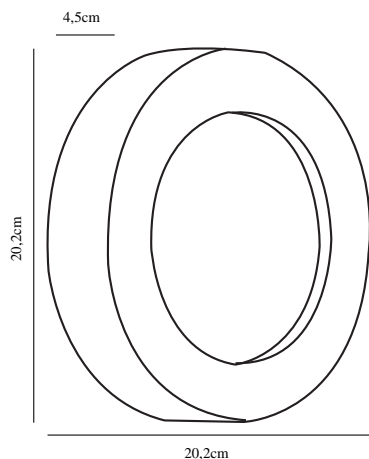

TETON | PLAFOND | SVART

84136003

nordlux®

Spänning (V): 230 Volt
IP-grad: IP54
Klass (Klass 1, Klass 2, Klass 3):
Klass 1 (Jordkontakt)
Lampfättning: LED Module
Parallellkoppling: True

Primärt material: Metal
Sekundärt material: Plast
Glasfärg: Opal vit
Färg: Svart

Skärmdiameter (cm): 20.2
Projektion (cm): 4.5
EAN: 5701581342286
TUN: 1850701
Artikelnummer: 84136003

Antal per kolla: 3
Säljförpackning höjd (cm): 22
Säljförpackning bredd cm: 5
Säljförpackning djup (cm): 22
Säljförpackning volym m³: 0.0024
Productens nettovikt (kg): 0.674

Ljusstyrka (lumen): 590
Färgtemperatur (K): 3000
Ra-värde : 80
Livslängd (h): 30000
Energiklass: D

• Inbyggd parallellkoppling • 5 års LED-garanti

Modern rund vägglyampa med grafisk design i svartlackerad metall och frostad skärm. Lampan passar utmärkt vid ytterdörren, uppfarten eller på terrassen och levereras med en LED-ljuskälla med låg energiförbrukning och lång livslängd.

Nordlux
84136003

A
B
C
D
E
F
G

D

12
kWh/1000h

2019/2015