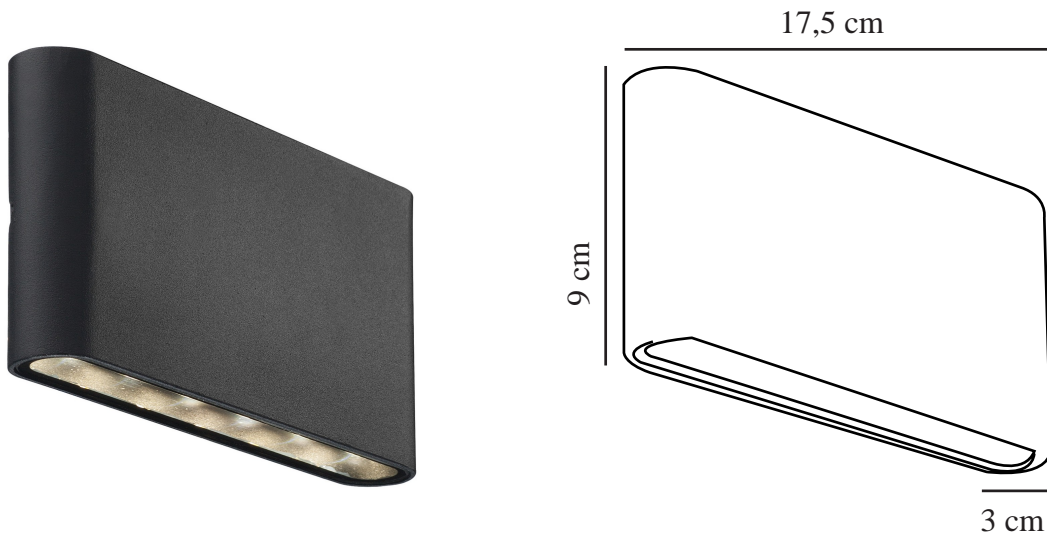

# KINVER | VÆGLAMPE | SORT

84181003

nordlux®

Spænding (V): 220-240 Volt  
IP-vurdering: IP54  
Klasse (klasse 1, klasse 2, klasse 3): Klasse 1 (Jord)  
Pærefatning: LED – Ikke-udskiftelig lyskilde  
Parallelforbindelse: False

Primært materiale: Aluminium  
Sekundært materiale: Glas  
Egnet til kystnære områder: False

Farve: Sort  
Højde (cm): 9  
Bredde (cm): 17.5  
Projektion (cm): 3

EAN-nummer: 5701581342880  
TUN: 1850699  
Varenummer: 84181003

Stk. pr. master-kasse: 3  
Salgskasse, højde (cm): 10  
Salgskasse, bredde (cm): 4.5  
Salgskasse, dybde (cm): 18  
Salgskasse, volumen (m<sup>3</sup>): 0.0008  
Nettovægt af produkt (kg): 0.47

Lysstyrke (lumen): 285  
Farvetemperatur (K): 3000  
Ra-værdi : 80  
Levetid (timer): 25000  
Strålevinkel (°) : 336  
Energiklasse: E  
Faktisk effekt (W): 8.5

Kinver er en superspinkel og elegant væglampe til udendørs brug. Den lyser både opad og nedad, hvilket skaber en smuk lyseffekt, der er ideel til indkørslen eller ved hoveddøren. Kinver leveres med en integreret LED-lyskilde med lavt energiforbrug og lang levetid.