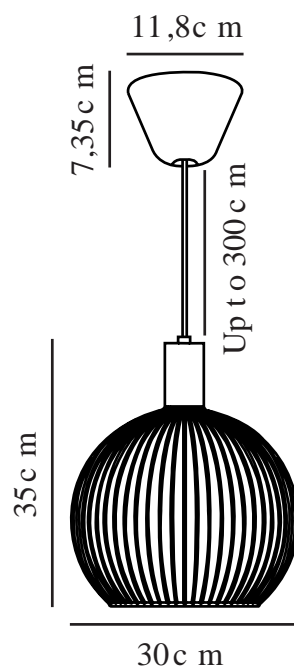

AVER 30 | PENDEL | SORT

84243003

Spænding (V): 230 Volt
IP-vurdering: IP20
Maksimal pæreeffekt (W): 60W
Klasse (klasse 1, klasse 2, klasse 3): Klasse 2 (Dobbelt isoleret)
Pærefatning: E27
: Yes with compatible bulb

Primært materiale: Metal
Sekundært materiale: Plast
Ledningens farve: Sort
Ledningens længde (cm): 300
Ledningens overflademateriale:
Tekstil
Kan ledningen udskiftes?: False

Farve: Sort
Højde (cm): 35
Skærmdiameter (cm): 30
Skærmhøjde (cm): 35
EAN-nummer: 5701581337183
TUN: 1845277
Varenummer: 84243003

Stk. pr. master-kasse: 2
Salgskasse, højde (cm): 38
Salgskasse, bredde (cm): 30
Salgskasse, dybde (cm): 30
Salgskasse, volumen (m³): 0,0342
Nettovægt af produkt (kg): 1.16

- Giver et godt lys • Synlig pære
- Skulpturel og fylder rummet/lokalet godt ud