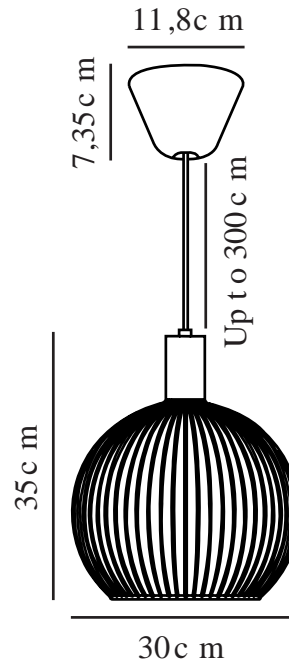

AVER 30 | HANGERS / OPGESCHORTE VERLICHTING | ZWART

84243003

Spanning (V): 230 Volt
IP-graad: IP20
Maximaal lampvermogen (W):
60W
Klasse (Klasse 1, Klasse 2,
Klasse 3): Klasse 2 (Dubbele
isolatie)
Lampfitting: E27
: Yes with compatible bulb

Kleur: Zwart
Hoogte (cm): 35
Diameter kap (cm): 30
Hoogte kap (cm): 35

EAN: 5701581337183

TUN: 1845277
Artikelnummer: 84243003
Stuks per masterdoos: 2
Hoogte verkoopdoos (cm): 38
Breedte verkoopdoos (cm): 30
Diepte verkoopdoos (cm): 30
Verkoopdoos inhoud m³ : 0.0342
Nettogewicht product (kg): 1.16

Primair materiaal: Metaal
Secundair materiaal: Plastic
Kleur van de kabel: Zwart
Lengte van de kabel (cm): 300
Oppervlaktemateriaal van de
kabel:: Textiel
Is de kabel vervangbaar?: False

- Geeft goed licht • Zichtbare lamp
- Sculpturaal en vult de ruimte/kamer