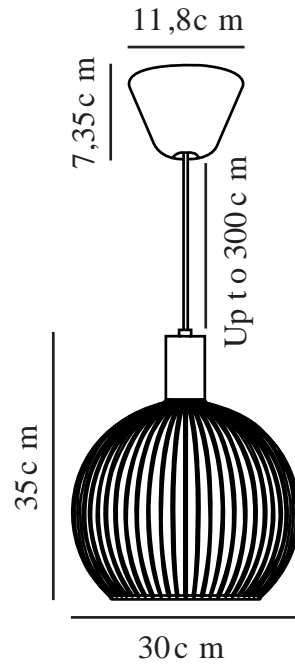

AVER 30 | TAKPENDEL | SORT

84243003

Spenning (V): 230 Volt
IP-grad: IP20
Maksimal lysstyrke (W): 60W
Klasse (Klasse 1, Klasse 2, Klasse 3): Klasse 2 (Dobbelt isolert)
Pæresokkel: E27
: Yes with compatible bulb

Primært materiale: Metal
Sekundært materiale: Plast
Kabelfarge: Sort
Kabellengde (cm): 300
Kabelens overflatemateriale: Tekstil
Kan kabelen byttes ut?: False

Farge: Sort
Høyde (cm): 35
Skjerm diameter (cm): 30
Skjerm høyde (cm): 35
EAN: 5701581337183
TUN: 1845277
Artikkelnummer: 84243003

Stk. per master box: 2
Høyde på salgseske (cm): 38
Bredde på salgseske (cm): 30
Dybde på salgseske (cm): 30
Volum i salgseske m³: 0.0342
Produktets nettovekt (kg): 1.16

- Gir godt lys • Synlig pære
- Skulpturell og fyller ut området/rommet