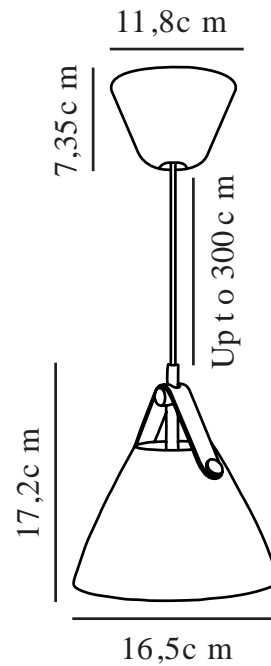

# STRAP 16 | TAKPENDEL | HVIT

84303001

Spenning (V): 230 Volt  
IP-grad: IP20  
Maksimal lysstyrke (W): 40W  
Klasse (Klasse 1, Klasse 2, Klasse 3): Klasse 2 (Dobbelt isolert)  
Pæresokkel: GU10  
: Yes with compatible bulb

Primært materiale: Metal  
Sekundært materiale: Lær  
Kabelfarge: Hvit  
Kabellengde (cm): 300  
Kabelens overflatemateriale: Tekstil  
Kan kabelen byttes ut?: False

Farge: Hvit  
Høyde (cm): 17  
Skjerm diameter (cm): 16.5  
Skjerm høyde (cm): 17.2

EAN: 5701581364882  
TUN: 1896592  
Artikkelnummer: 84303001

Stk. per master box: 3  
Høyde på salgseske (cm): 16  
Bredde på salgseske (cm): 16  
Dybde på salgseske (cm): 22  
Volum i salgseske m<sup>3</sup>: 0.0056  
Produktets nettovekt (kg): 0.68