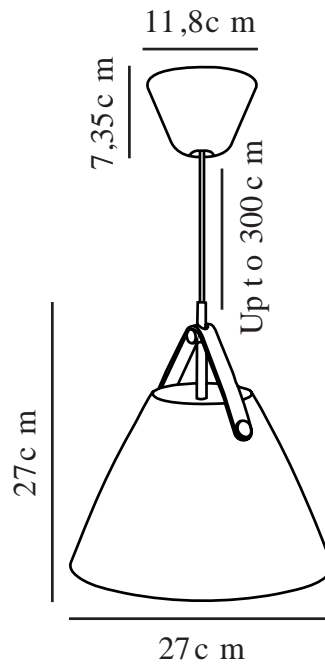

# STRAP 27 | TAKPENDEL | HVIT

84333001

Spenning (V): 230 Volt  
IP-grad: IP20  
Maksimal lysstyrke (W): 40W  
Klasse (Klasse 1, Klasse 2, Klasse 3): Klasse 2 (Dobbelt isolert)  
Pæresokkel: E27  
: Yes with compatible bulb

Farge: Hvit  
Høyde (cm): 27  
Skjerm diameter (cm): 27  
EAN: 5701581337787  
TUN: 1845283  
Artikkelnummer: 84333001

Stk. per master box: 3  
Høyde på salgseske (cm): 20  
Bredde på salgseske (cm): 29  
Dybde på salgseske (cm): 29  
Volum i salgseske m<sup>3</sup> : 0.0168  
Produktets nettovekt (kg): 0.8

Primært materiale: Metall  
Sekundært materiale: Lær  
Kabelfarge: Hvit  
Kabellengde (cm): 300  
Kabelens overflatemateriale: Tekstil  
Kan kabelen byttes ut?: False

- Industrielt uttrykk • Nordisk stil
- Inkl. svart og nøytralt farget skinnrem • Materialblanding – metall og skinn