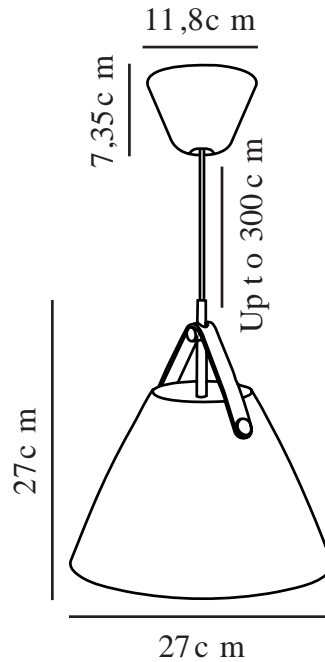

# STRAP 27 | TAKPENDEL | BEIGE

84333009

Spenning (V): 230 Volt  
IP-grad: IP20  
Maksimal lysstyrke (W): 40W  
Klasse (Klasse 1, Klasse 2, Klasse 3): Klasse 2 (Dobbelt isolert)  
Pæresokkel: E27  
: Yes with compatible bulb

Farge: Beige  
Høyde (cm): 27  
Skjerm diameter (cm): 27  
EAN: 5701581485389  
TUN: 2050261  
Artikkelnummer: 84333009

Stk. per master box: 3  
Høyde på salgseske (cm): 23.2  
Bredde på salgseske (cm): 30.5  
Dybde på salgseske (cm): 30.5  
Volum i salgseske m<sup>3</sup>: 0.0216  
Produktets nettovekt (kg): 0.972

Primært materiale: Metall  
Sekundært materiale: Lær  
Kabelfarge: Sort  
Kabellengde (cm): 300  
Kabelens overflatemateriale: Tekstil  
Kan kabelen byttes ut?: False

- Industrielt uttrykk • Nordisk stil
- Inkl. svart og nøytralt farget skinnrem • Materialblanding – metall og skinn