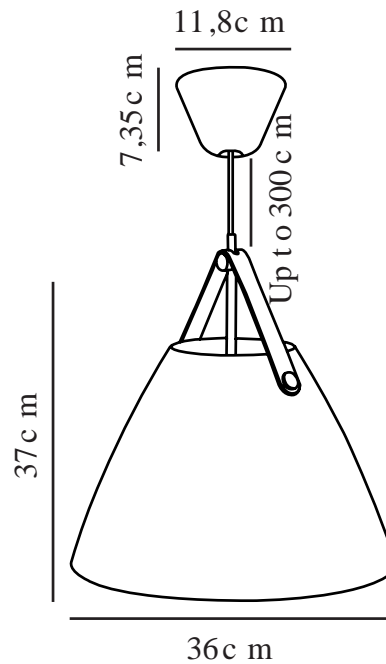

STRAP 36 | PENDELLEUCHE | SCHWARZ

84343003

Spannung (V): 220-240 Volt
IP-Grad: IP20
Maximale Lampenleistung (W): 40
Klasse (Klasse 1, Klasse 2, Klasse 3): Klasse 2 (Dopp. isoliert)
Leuchtmittelsockel: E27
: Yes with compatible bulb
Parallelschaltung: False

Hauptmaterial: Metall
Sekundärmaterial: Leder
Kabel Farbe: Schwarz
Kabel Länge (cm): 300
Oberflächenmaterial Kabel: Textilien
Ist das Kabel austauschbar?: False

Farbe: Schwarz
Höhe (cm): 37
Schirmdurchmesser (cm): 36
Länge (cm): 36

EAN: 5701581338289
TUN: 1845287
Artikelnummer: 84343003
Stück pro Hauptkarton: 2

Verkaufsbox Höhe (cm): 27
Verkaufsbox Breite (cm): 38
Verkaufsbox Tiefe (cm): 38
Verkaufsbox Volumen m³: 0.039
Produkt Nettogewicht (kg): 1.57