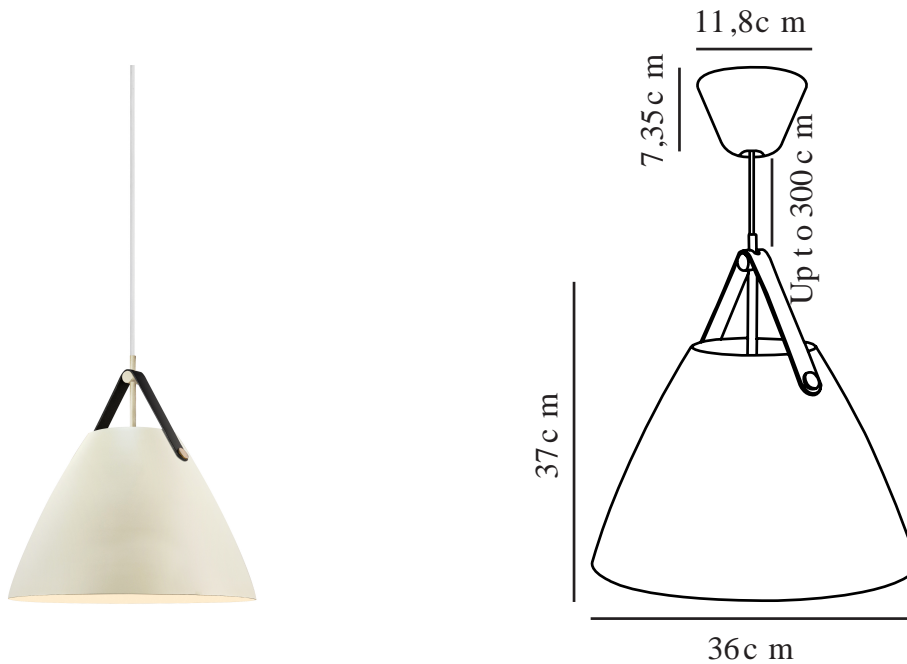

STRAP 36 | PENDELLEUCHE | SANDFARBIG

84343008

Spannung (V): 220-240 Volt
IP-Grad: IP20
Maximale Lampenleistung (W):
40W
Klasse (Klasse 1, Klasse 2,
Klasse 3): Klasse 2 (Dopp. isoliert)
Leuchtmittelsockel: E27
: Yes with compatible bulb
Parallelschaltung: False

Farbe: Sandfarbig
Höhe (cm): 37
Schirmdurchmesser (cm): 36
Länge (cm): 36

EAN: 5704924024184
Artikelnummer: 84343008
Stück pro Hauptkarton: 2

Verkaufsbox Höhe (cm): 27
Verkaufsbox Breite (cm): 38
Verkaufsbox Tiefe (cm): 38
Verkaufsbox Volumen m³: 0.039
Produkt Nettogewicht (kg): 1.593

Hauptmaterial: Metall
Sekundärmaterial: Kunstleder
Kabel Farbe: Weiss
Kabel Länge (cm): 300
Oberflächenmaterial Kabel:
Textilien
Ist das Kabel austauschbar?:
False

- Materialmix – Metall und Kunstleder • Industrieller Look
- Skandinavischer Stil • Inklusive einem schwarzen und einem naturfarbenen Riemen