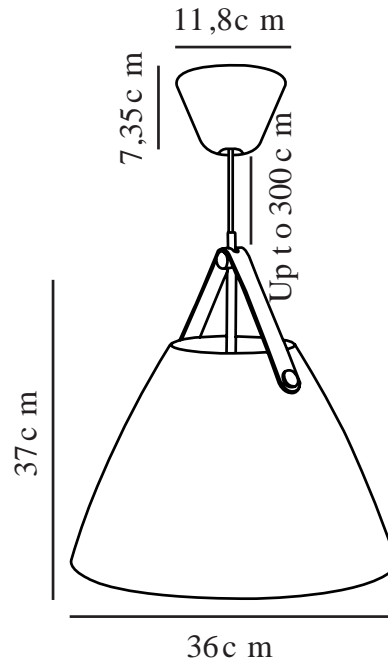

STRAP 36 | [PENDANT] | [SANDED]

84343008

: 220-240 Volt

: 300

: 37

: IP20

: False

: 36