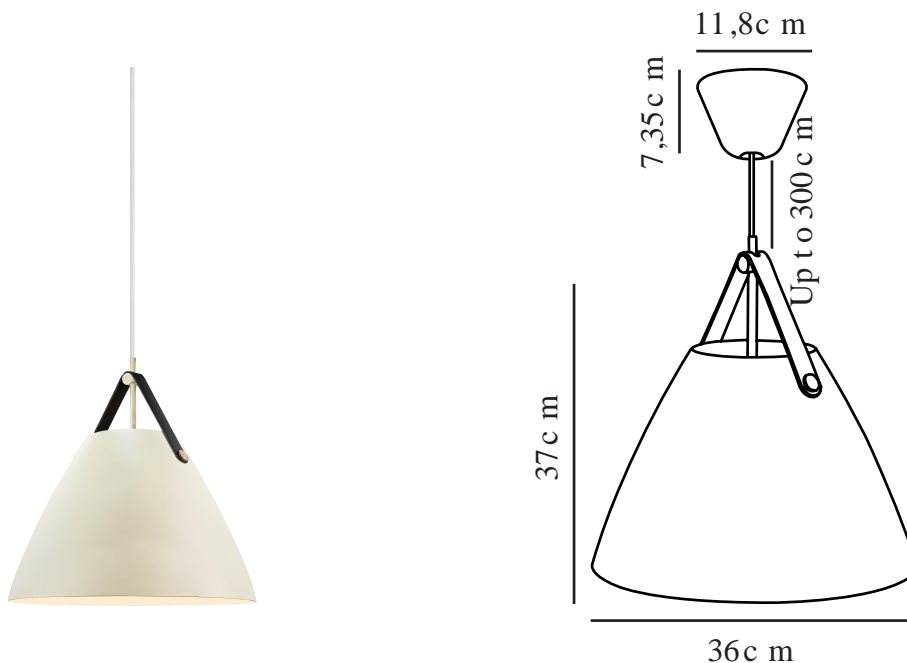

STRAP 36 | HANGERS / OPGESCHORTE VERLICHTING | GESCHUURD

84343008

Spanning (V): 220-240 Volt
IP-graad: IP20
Maximaal lampvermogen (W):
40W
Klasse (Klasse 1, Klasse 2,
Klasse 3): Klasse 2 (Dubbele
isolatie)
Lampfitting: E27
: Yes with compatible bulb
Parallele verbinding: False

Kleur: Geschuurd
Hoogte (cm): 37
Diameter kap (cm): 36
Lengte (cm): 36
EAN: 5704924024184

Artikelnummer: 84343008
Stuks per masterdoos: 2
Hoogte verkoopdoos (cm): 27
Breedte verkoopdoos (cm): 38
Diepte verkoopdoos (cm): 38
Verkoopdoos inhoud m³ : 0.039
Nettogewicht product (kg): 1.593

Primair materiaal: Metaal
Kleur van de kabel: Wit
Lengte van de kabel (cm): 300
Oppervlaktemateriaal van de
kabel:: Textiel
Is de kabel vervangbaar?: False

- Materiaalmix – metaal en imitatieleer • Industriële look
- Scandinavische stijl • Inclusief zwarte en naturelkleurige riem