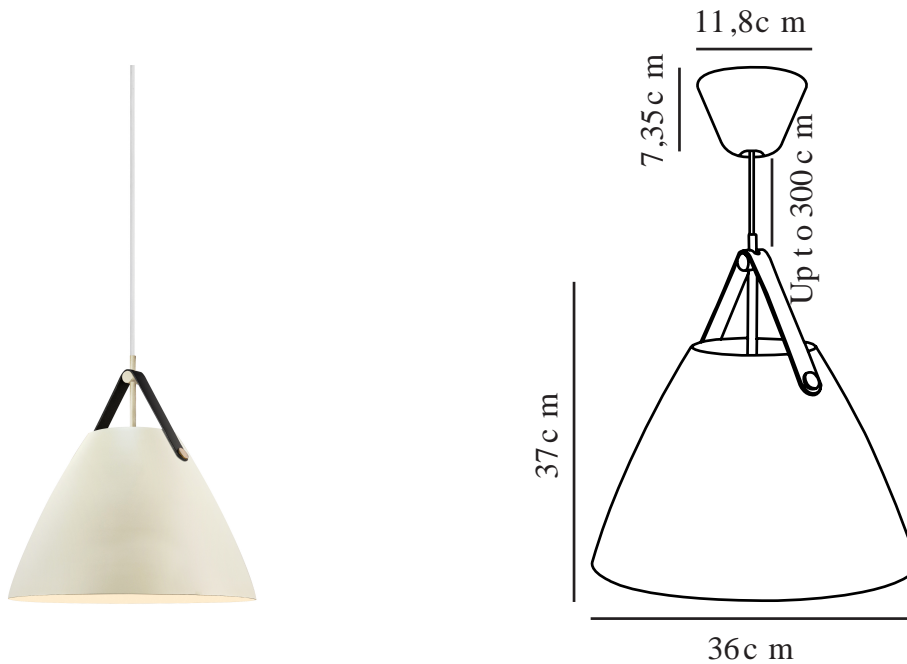

STRAP 36 | TAKPENDEL | SAND

84343008

Spenning (V): 220-240 Volt
IP-grad: IP20
Maksimal lysstyrke (W): 40W
Klasse (Klasse 1, Klasse 2, Klasse 3): Klasse 2 (Dobbelt isolert)
Pæresokkel: E27
: Yes with compatible bulb
Parallellkobling: False

Farge: Sand
Høyde (cm): 37
Skjerm diameter (cm): 36
Lengde (cm): 36
EAN: 5704924024184
Artikkelnummer: 84343008

Stk. per master box: 2
Høyde på salgseske (cm): 27
Bredde på salgseske (cm): 38
Dybde på salgseske (cm): 38
Volum i salgseske m³: 0.039
Produktets nettovekt (kg): 1.593

Primært materiale: Metall
Sekundært materiale: Kunstig lær
Kabelfarge: Hvit
Kabellengde (cm): 300
Kabelens overflatemateriale:
Tekstil
Kan kabelen byttes ut?: False

- Materialblanding – metall og imitert lær • Industrielt uttrykk
- Nordisk stil • Svart og naturfarget rem følger med