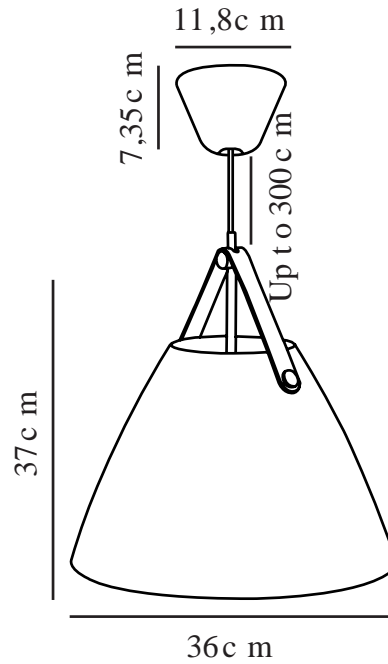

STRAP 36 | TAKLAMPA | SAND

84343008

Spänning (V): 220-240 Volt
IP-grad: IP20
Maximal lampeffekt (W): 40W
Klass (Klass 1, Klass 2, Klass 3):
Klass 2 (Dubbel isolerad)
Lampfattning: E27
: Yes with compatible bulb
Parallellkoppling: False

Höjd (cm): 37
Skärmdiameter (cm): 36
Längd (cm): 36
EAN: 5704924024184
Artikelnummer: 84343008
Antal per kolla: 2
Säljförpackning höjd (cm): 27

Säljförpackning bredd cm: 38
Säljförpackning djup (cm): 38
Säljförpackning volym m³: 0.039
Productens nettovikt (kg): 1.593

Primärt material: Metall
Sekundärt material: Fuskträ
Kabelfärg: Vit
Kabellängd (cm): 300
Ytmaterial på kabeln: Textil
Är kabeln utbytbar?: False
Färg: Sand

- Materialblandning – metall och konstträ • Industriell look
- Nordisk stil • Svart och naturfärgad trä medföljer