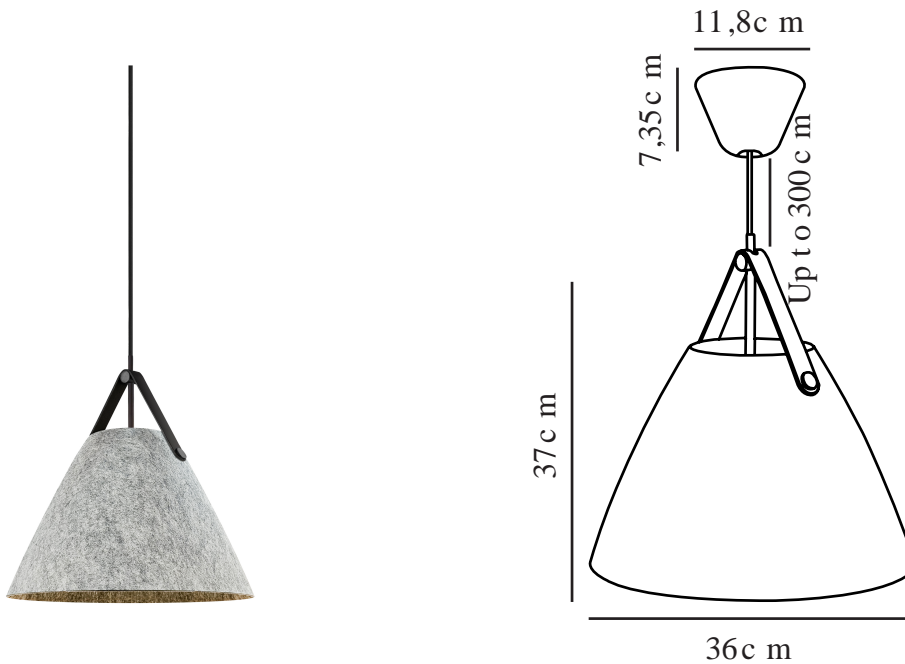

STRAP 36 | PENDELLEUCHE | HELLGRAU

84343010

Spannung (V): 220-240 Volt
IP-Grad: IP20
Maximale Lampenleistung (W):
40W
Klasse (Klasse 1, Klasse 2,
Klasse 3): Klasse 2 (Dopp. isoliert)
Leuchtmittelsockel: E27
: Yes with compatible bulb
Parallelschaltung: False

Farbe: Hellgrau
Höhe (cm): 37
Schirmdurchmesser (cm): 36
Länge (cm): 36

EAN: 5704924024160
Artikelnummer: 84343010
Stück pro Hauptkarton: 2

Verkaufsbox Höhe (cm): 27
Verkaufsbox Breite (cm): 38
Verkaufsbox Tiefe (cm): 38
Verkaufsbox Volumen m³: 0.039
Produkt Nettogewicht (kg): 0.835

Hauptmaterial: Filz
Sekundärmaterial: Metall
Kabel Farbe: Schwarz
Kabel Länge (cm): 300
Oberflächenmaterial Kabel:
Textilien
Ist das Kabel austauschbar?:
False

- Industrieller Look • Skandinavischer Stil
- Inklusive einem schwarzen und einem naturfarbenen Riemen • Materialmix – Metall und Kunstleder