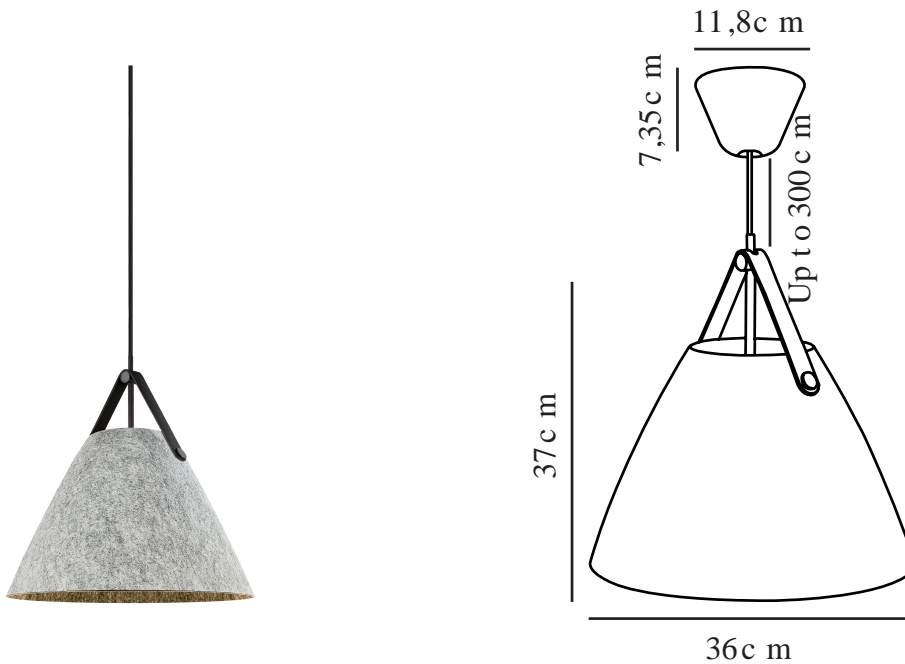

# STRAP 36 | PENDEL | LYSEGRÅ

84343010

Spænding (V): 220-240 Volt  
IP-vurdering: IP20  
Maksimal pæreeffekt (W): 40W  
Klasse (klasse 1, klasse 2, klasse 3): Klasse 2 (Dobbelt isoleret)  
Pærefatning: E27  
: Yes with compatible bulb  
Parallelforbindelse: False

Farve: Lysegrå  
Højde (cm): 37  
Skærm diameter (cm): 36  
Længde (cm): 36  
EAN-nummer: 5704924024160  
Varenummer: 84343010

Stk. pr. master-kasse: 2  
Salgskasse, højde (cm): 27  
Salgskasse, bredde (cm): 38  
Salgskasse, dybde (cm): 38  
Salgskasse, volumen (m<sup>3</sup>): 0.039  
Nettovægt af produkt (kg): 0.835

Primært materiale: Filt  
Sekundært materiale: Metal  
Ledningens farve: Sort  
Ledningens længde (cm): 300  
Ledningens overflademateriale: Tekstil  
Kan ledningen udskiftes?: False

- Materiale mix af filt, metal og læder • Industrielt look
- Nordisk stil • Sort og naturfarvet rem medfølger